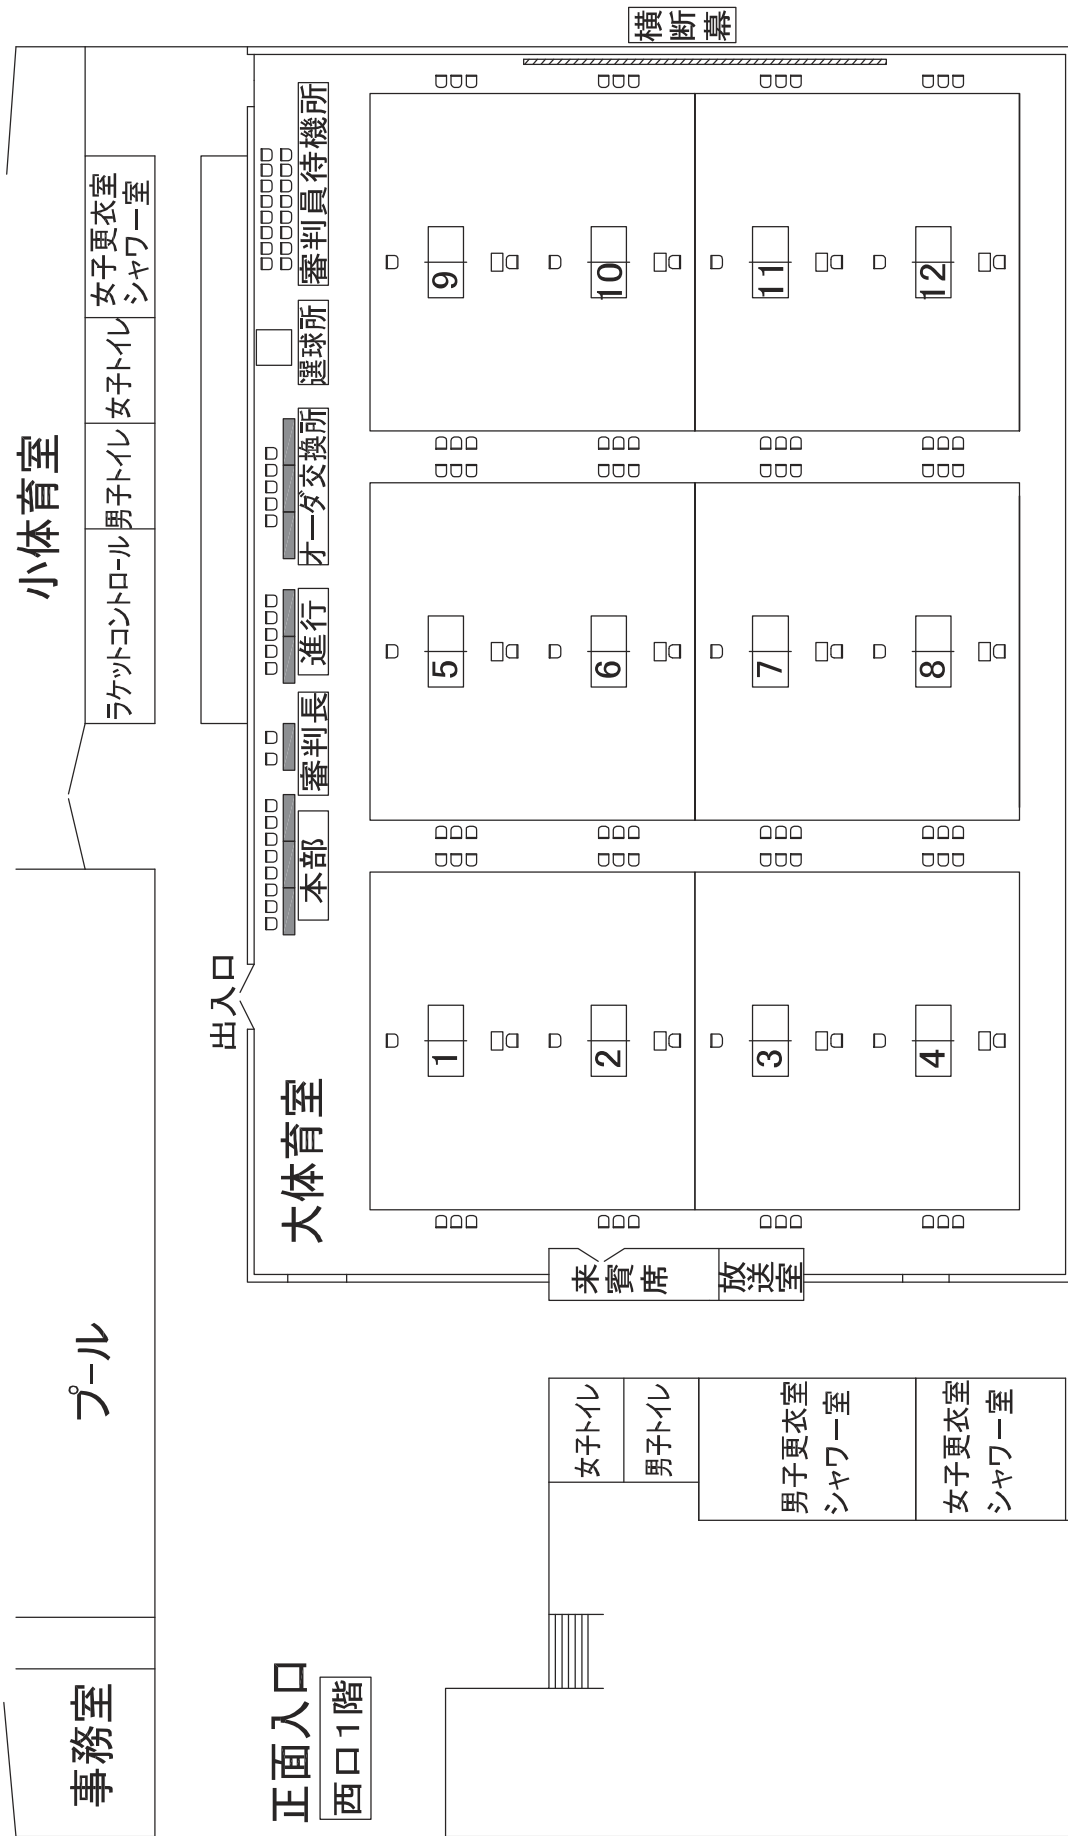

第3試合
8/12 15:30～

第4試合
8/13 9:30～

第5試合
8/13 11:00～

(少年女子) 【本大会参加数：2】 使用コートNo.9～12

	(A)島根	(B)岡山	(C)鳥取	(D)山口	(E)広島	勝敗	試合 得点	順位
島根	※							
岡山		※						
鳥取			※					
山口				※				
広島					※			

第1試合
8/12 12:30～

第2試合
8/12 14:00～

第3試合
8/12 15:30～

第4試合
8/13 9:30～

第5試合
8/13 11:00～

【試合順序】

第1試合 B-E C-D 第2試合 A-E B-C 第3試合 A-D C-E
第4試合 A-C B-D 第5試合 A-B D-E

マエダハウジング東区スポーツセンター

練習時間 8月12日(土) 9時 ~ 11時30分
 8月13日(日) 8時30分 ~ 9時20分

練習コート割