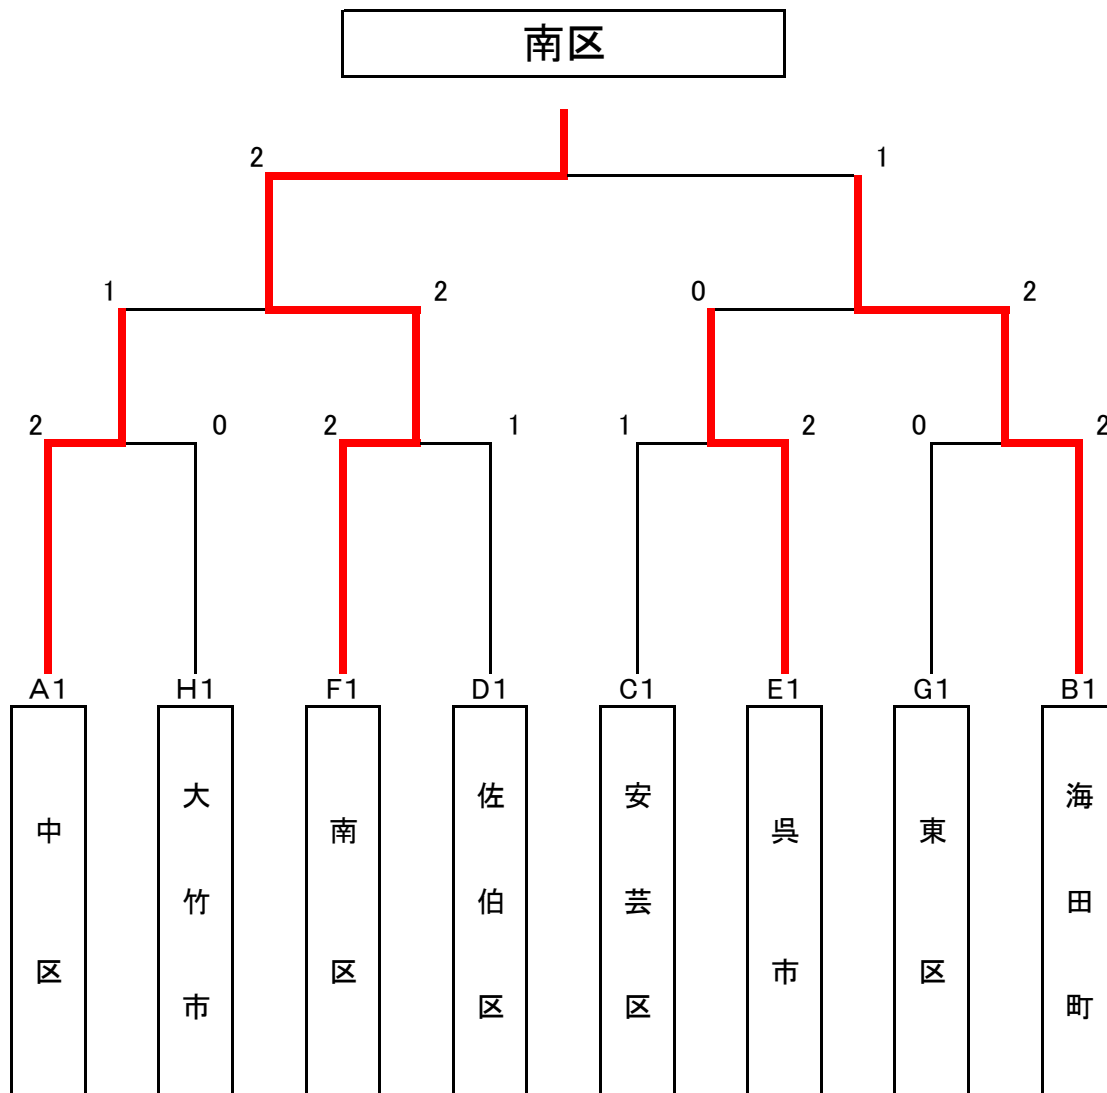

第32回広島県民体育大会ソフトテニス競技 一般の部 決勝トーナメント

平成19年11月11日(日)
広島市中央庭球場

第32回広島県民体育大会ソフトテニス競技 一般の部

平成19年11月11日(日)

【予選リーグ戦】

広島市中央庭球場

Aブロック		1	2	3	勝率	ゲーム差	順位
1	三次市		1	1	0		3
2	熊野町	②		0	1		2
3	中区	②	③		2		1

Bブロック		1	2	3	勝率	ゲーム差	順位
1	海田町		③	②	2		1
2	府中市	0		0	0		3
3	西区	1	③		1		2