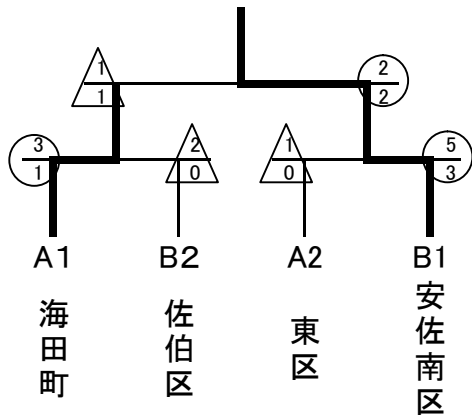

第33回広島県民体育大会 剣道競技 一般の部

女子の部

第4試合場

決勝トーナメント

優勝	広島市安佐南区
第2位	海田町
第3位	広島市東区
第3位	広島市佐伯区

Aリーグ(1・2位決勝トーナメントへ)

	①東区	②世羅町	③海田町	④北広島町	勝数	総本数	順位
						勝者数	
①東区		3/2	1/0	5/3	2	9/5	2
②世羅町	0/0		0/0	3/2	1	3/2	3
③海田町	3/1	2/1		4/2	3	9/4	1
④北広島町	0/0	2/1	0/0		0	2/1	4

Bリーグ(1・2位決勝トーナメントへ)

	⑤安佐南区	⑥府中町	⑦佐伯区	勝数	総本数	順位
					勝者数	
⑤安佐南区		5/3	5/2	2	10/5	1
⑥府中町	1/0		2/1	0	3/1	3
⑦佐伯区	1/0	2/1		0	3/1	2