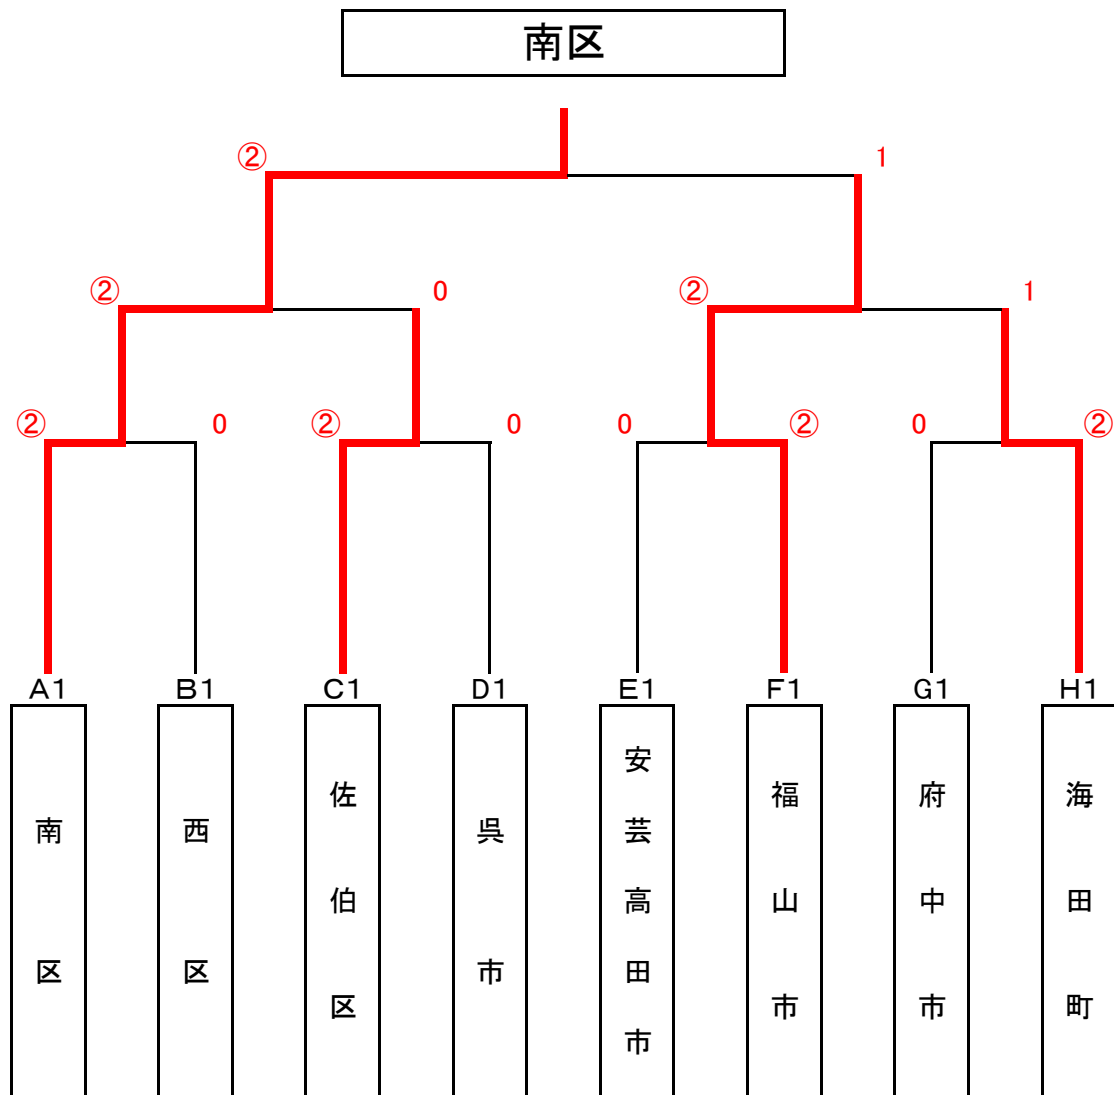

第33回広島県民体育大会ソフトテニス競技(一般の部)  
 平成20年11月9日(日) 広島市中央庭球場

決勝トーナメント

- 第1位 広島市南区
- 第2位 福山市
- 第3位 広島市佐伯区
- 第3位 海田町

第33回広島県民体育大会ソフトテニス競技(一般の部)  
予選リーグ戦

Aブロック		1	2	3	勝率	ゲーム差	順位
1	南区		②	③	2/2		1
2	江田島市	1		0	0/2		3
3	三原市	0	③		1/2		2

Bブロック		1	2	3	勝率	ゲーム差	順位
1	安芸区		②	1	1/2		2
2	北広島町	1		1	0/2		3
3	西区	②	②		2/2		1

Cブロック		1	2	3	勝率	ゲーム差	順位
1	佐伯区		②	②	2/2		1
2	三次市	1		②	1/2		2
3	安佐南区	1	1		0/2		3

Dブロック		1	2	3	勝率	ゲーム差	順位
1	呉市		②	③	2/2		1
2	府中町	1		0	0/2		3
3	東広島市	0	③		1/2		2