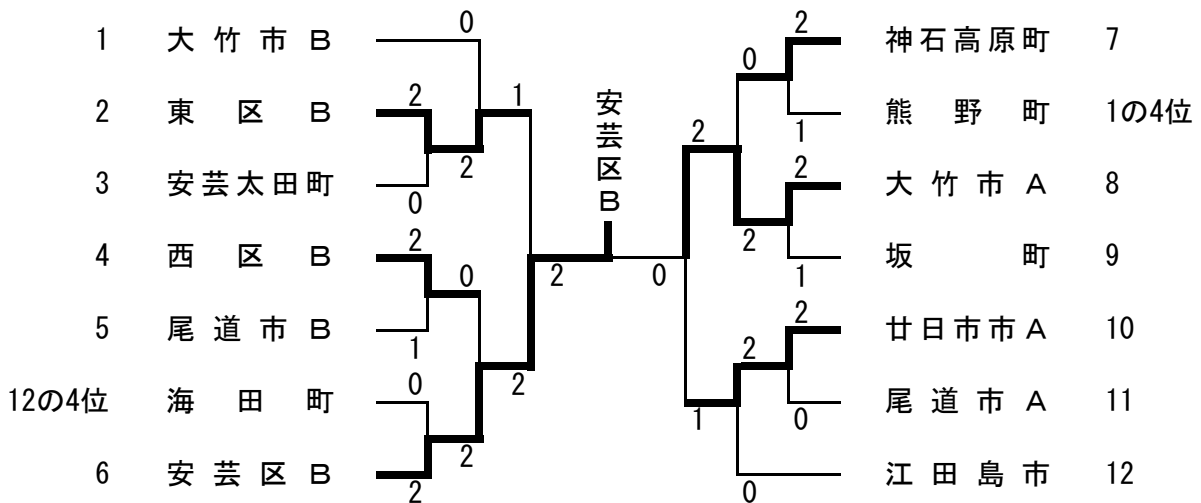

11ブロック

チーム名		呉市A	安佐南区B	尾道市A	勝敗	順位
a	呉市A		2-0	2-0	2-0	1
b	広島市安佐南区B	0-2		2-1	1-1	2
c	尾道市A	0-2	1-2		0-2	3

12ブロック

チーム名		東区A	府中市	海田町	江田島市	勝敗	順位
a	広島市東区A		2-0	2-0	2-0	3-0	1
b	府中市	0-2		2-0	1-2	1-2	2
c	安芸郡海田町	0-2	0-2		2-1	1-2	4
d	江田島市	0-2	2-1	1-2		1-2	3

3/2

2/3

3/3

順位別決勝トーナメント

(1位グループ)

(2位グループ)

(3・4位グループ)

※決勝トーナメントは2点先取です。