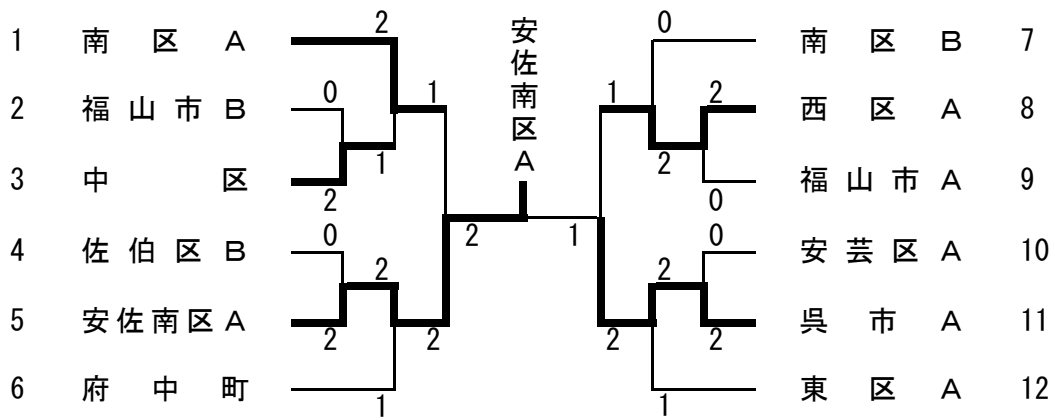

11ブロック

チーム名		呉市A	安佐南区B	尾道市A	勝敗	順位
a	呉市A		2-0	2-0	2-0	1
b	広島市安佐南区B	0-2		2-1	1-1	2
c	尾道市A	0-2	1-2		0-2	3

12ブロック

チーム名		東区A	府中市	海田町	江田島市	勝敗	順位
a	広島市東区A		2-0	2-0	2-0	3-0	1
b	府中市	0-2		2-0	1-2	1-2	2
c	安芸郡海田町	0-2	0-2		2-1	1-2	4
d	江田島市	0-2	2-1	1-2		1-2	3

3/2

2/3

3/3

順位別決勝トーナメント

(1位グループ)

(2位グループ)

(3・4位グループ)

※決勝トーナメントは2点先取です。