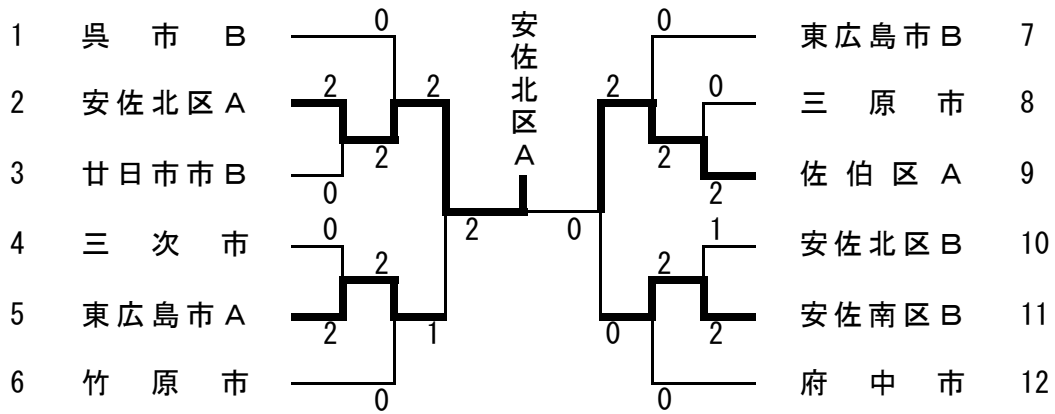

11ブロック

チーム名		呉市A	安佐南区B	尾道市A	勝敗	順位
a	呉市A		2-0	2-0	2-0	1
b	広島市安佐南区B	0-2		2-1	1-1	2
c	尾道市A	0-2	1-2		0-2	3

12ブロック

チーム名		東区A	府中市	海田町	江田島市	勝敗	順位
a	広島市東区A		2-0	2-0	2-0	3-0	1
b	府中市	0-2		2-0	1-2	1-2	2
c	安芸郡海田町	0-2	0-2		2-1	1-2	4
d	江田島市	0-2	2-1	1-2		1-2	3

3/2

2/3

3/3

順位別決勝トーナメント

(1位グループ)

(2位グループ)

(3・4位グループ)

※決勝トーナメントは2点先取です。