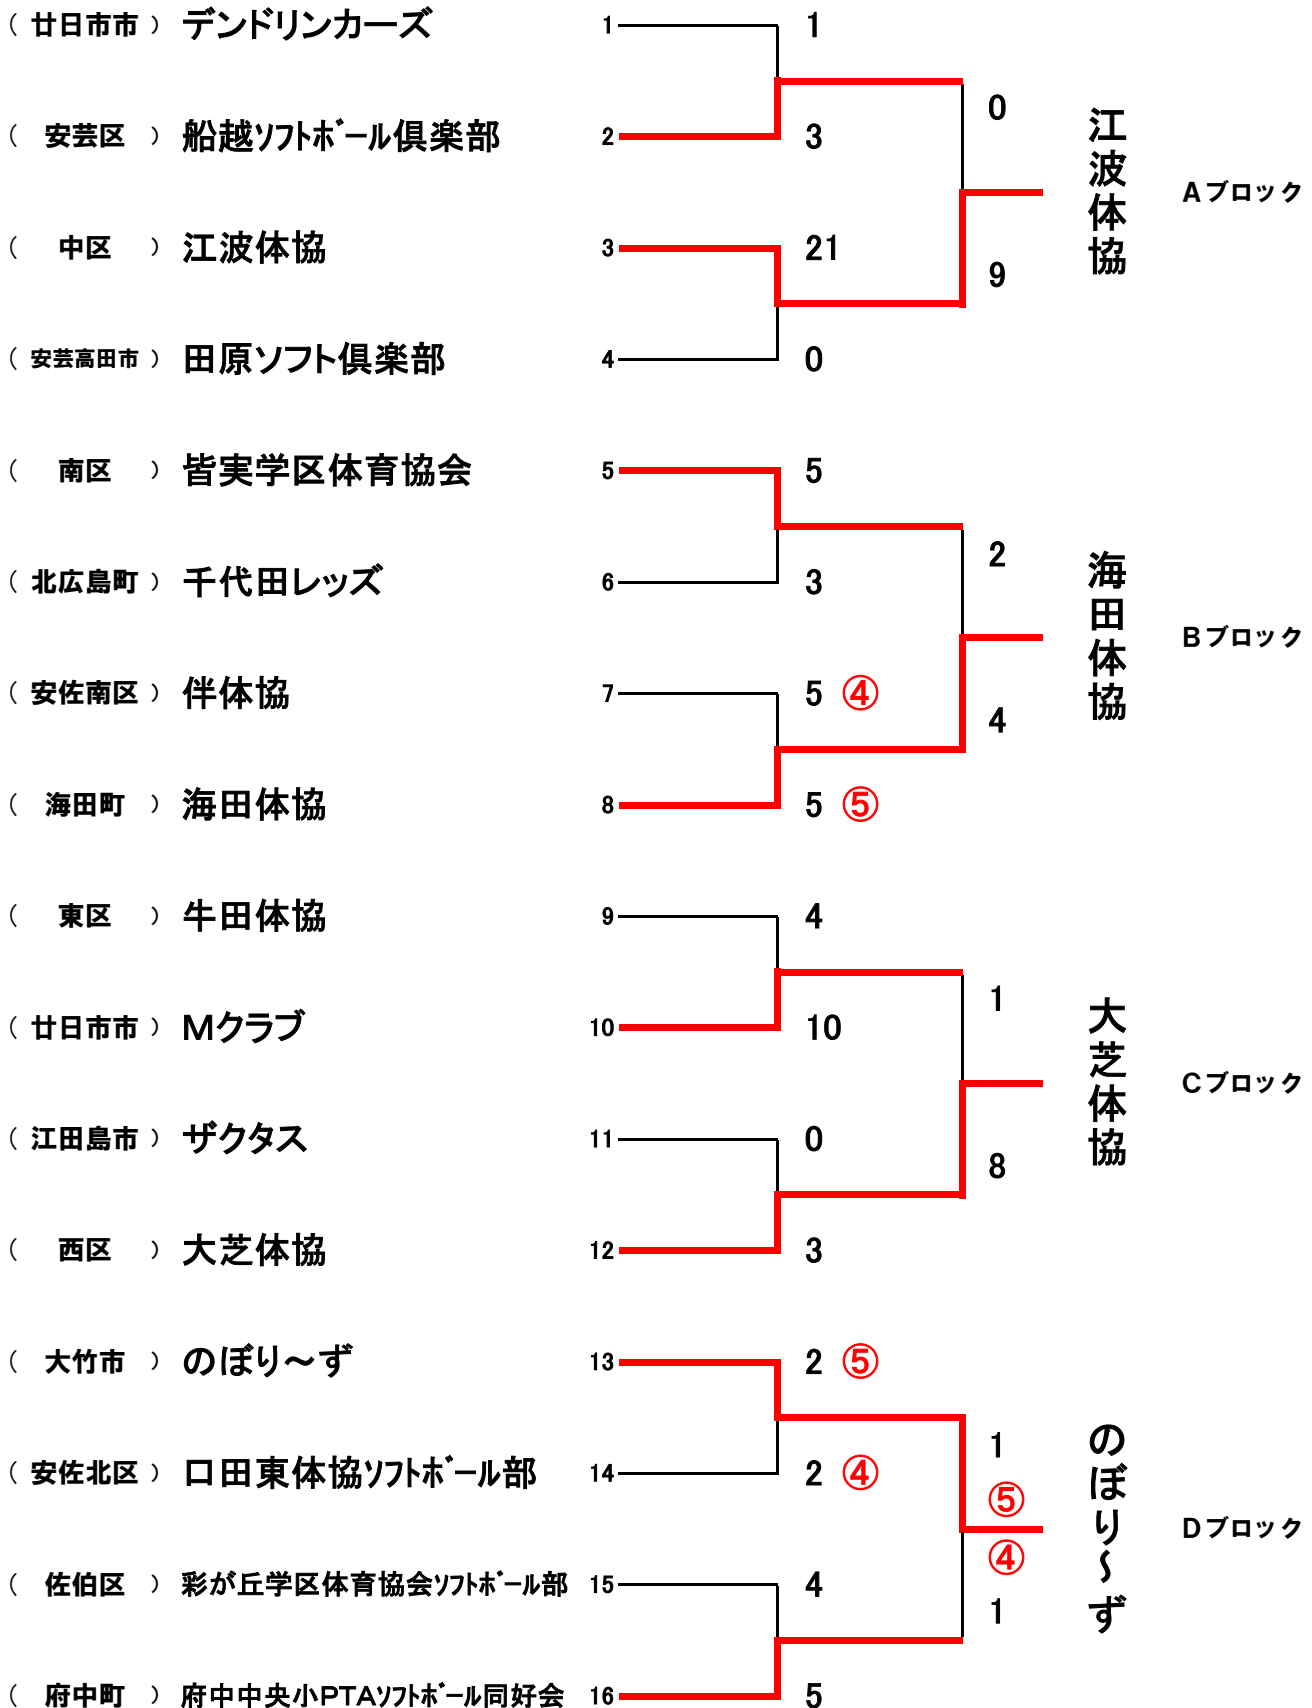

第35回広島県民体育大会 ソフトボール競技(一般の部)

会 期 平成22年11月7日(日)

会 場 広島市佐伯区 佐伯運動公園グラウンド ※○内の数字は抽選結果です

※三原会場で開催予定のE~Hブロックは、雨天によるグラウンドコンディション不良のため中止となりました。