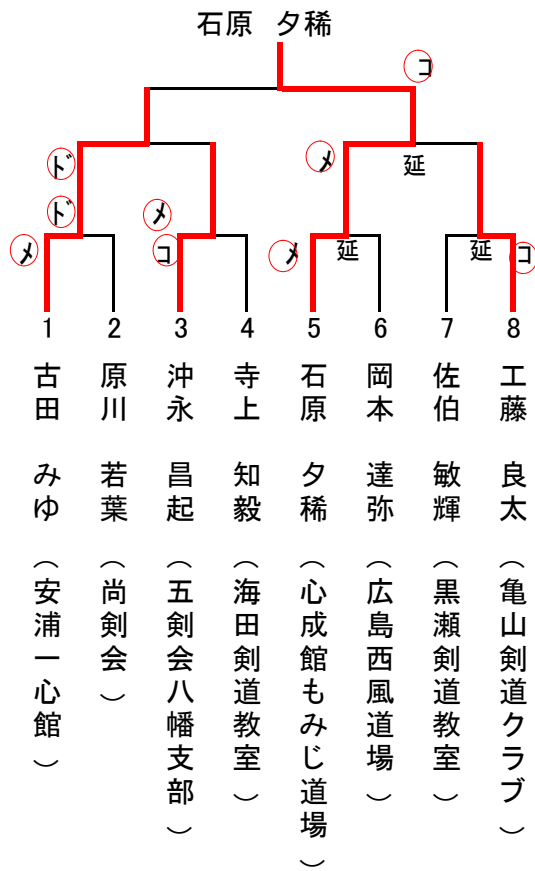

第36回広島県民体育大会剣道競技(スポーツ少年団の部)

決勝トーナメント結果

小学4年生 男・女

小学5・6年生 女子

中学生 女子

小学5・6年生 男子

中学生 男子