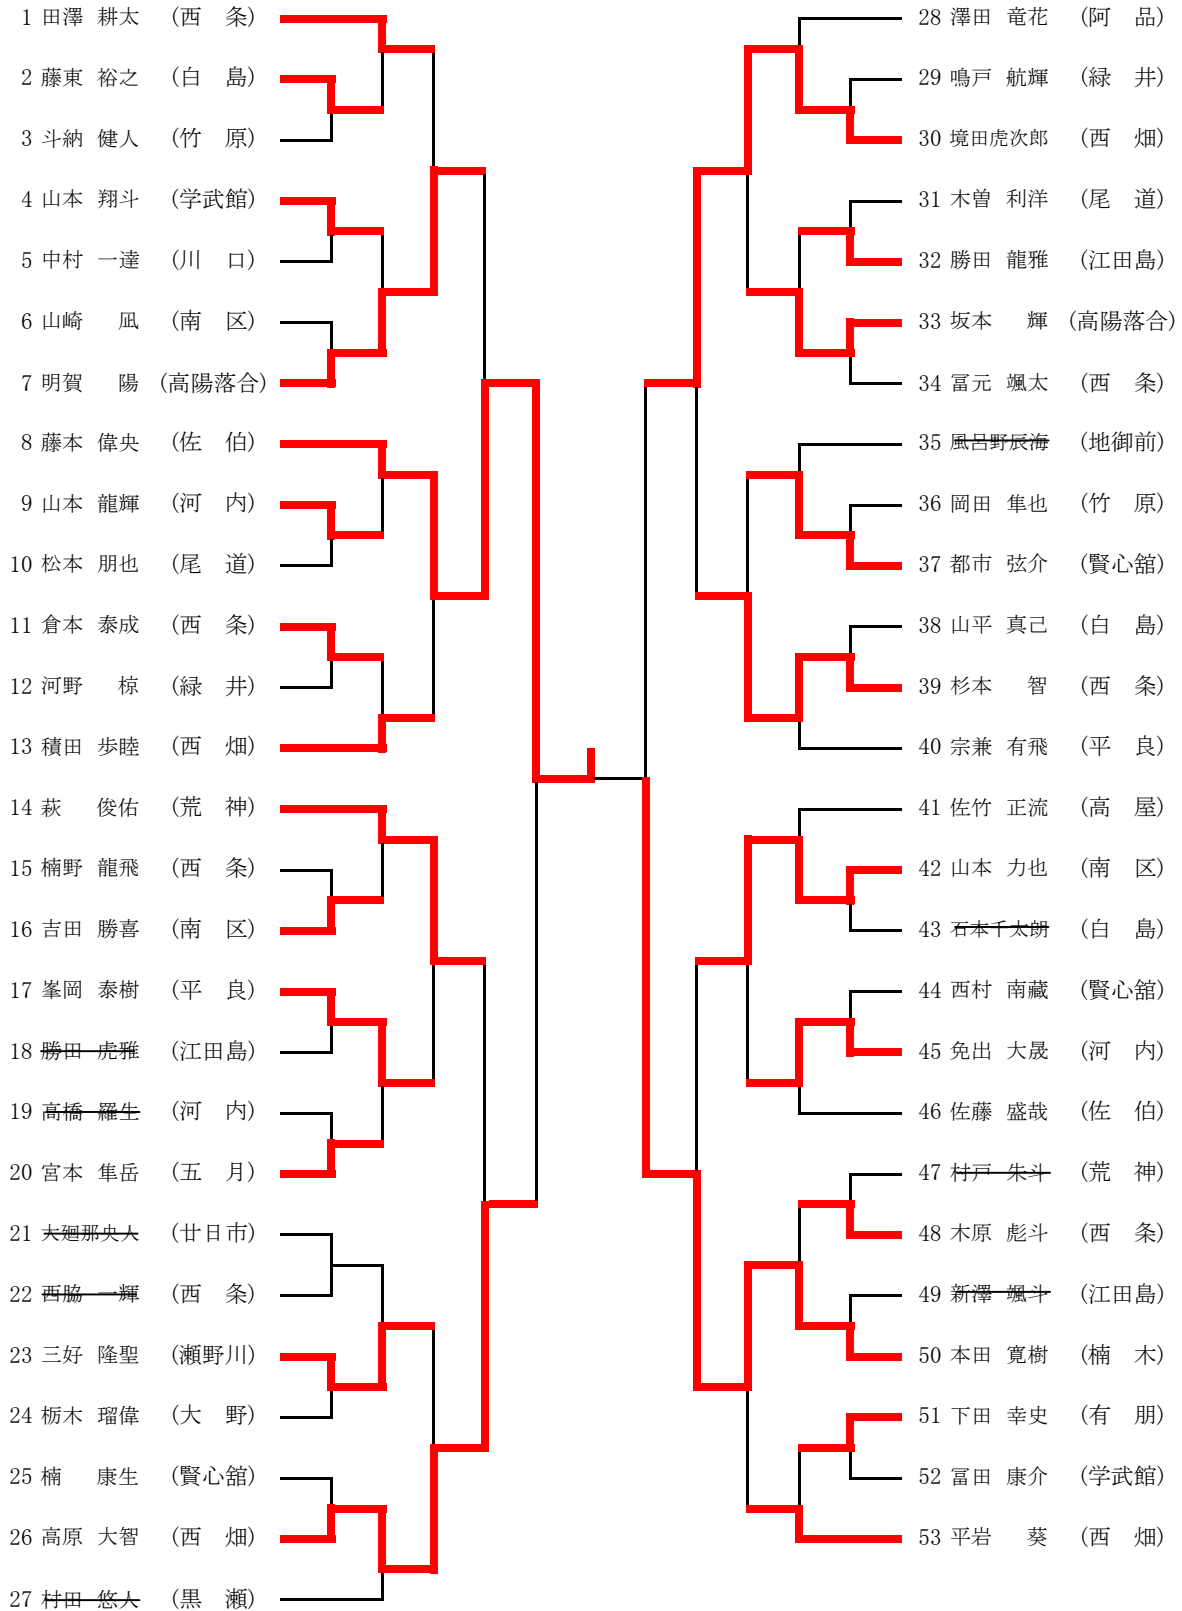

第37回広島県民体育大会 柔道競技(スポーツ少年団の部)

個人戦

小学3年生男子の部

小学4年生男子の部

1 阿河 陸人 (可部)	1	34 飯田 恒星 (大野)
2 河野 輝 (緑井)	2	35 堀野 雄大 (緑井)
3 新田 晃大 (八本松)	3	36 明比 蓮太 (白島)
4 高 俊河 (川口)	4	37 成田 圭佑 (八本松)
5 富士原幸祐 (南区)	5	38 溝下 穰 (平良)
6 佐藤 匠 (白島)	6	39 河上 莉空 (岡田)
7 渡辺 大夢 (学武館)	7	40 米田 良寛 (川口)
8 山口 滉平 (西畑)	8	41 植梶 力斗 (河内)
9 松本 武 (地御前)	9	42 杉本 冴駿 (南区)
10 田中 颯真 (平良)	10	43 中本 啓太 (高陽落合)
11 児玉 祥吾 (高陽落合)	11	44 木原 龍也 (西条)
12 林 佳希 (可部)	12	45 目戸 晴登 (可部)
13 川口 夏葵 (河内)	13	46 三村 健琉 (阿品)
14 保村 知則 (川口)	14	47 常重 海斗 (八本松)
15 平石 雄大 (白島)	15	48 平本 大輔 (江田島)
16 三谷 剛大 (岡田)	16	49 澤岡 星也 (大野)
17 柴田 健聖 (賢心館)	17	50 井原 弘毅 (白島)
18 八道拳士郎 (高陽落合)	18	51 栗野 真也 (八本松)
19 光吉 慶洋 (岡田)	19	52 坂本虎之進 (平良)
20 島崎 隆成 (楠木)	20	53 田中 友登 (可部)
21 清水 翔馬 (有朋)	21	54 原本 伊織 (賢心館)
22 楠野 旭飛 (西条)	22	55 北川 祐哉 (尾道)
23 高 潤河 (川口)	23	56 山本 健翔 (河内)
24 縄手壮太郎 (可部)	24	57 井口 怜哉 (岡田)
25 半田 陵 (佐伯)	25	58 長谷川淳司 (廿日市)
26 有田浩太郎 (江田島)	26	59 谷川 智樹 (白島)
27 岡 峻平 (大野)	27	60 後藤 優誠 (西畑)
28 當城 聖樹 (賢心館)	28	61 川下 蓮 (川口)
29 種光 謙真 (白島)	29	62 金山凜太郎 (有朋)
30 佐伯 空杜 (平良)	30	63 松井 大河 (高陽落合)
31 藤田 癒音 (河内)	31	64 有田 周平 (佐伯)
32 中村仁太郎 (荒神)	32	65 岩崎 竜也 (八次)
33 後藤 颯太 (八本松)	33	