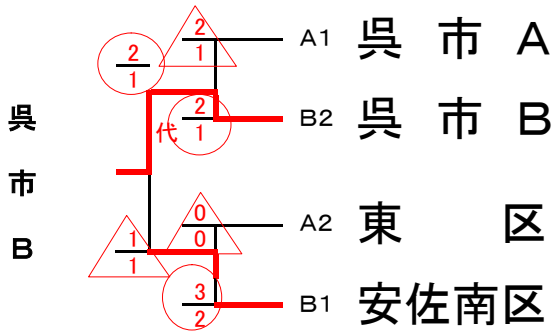

第37回広島県民体育大会 剣道競技(一般の部)

平成24年11月4日(日)
広島県立総合体育館武道場

女子の部

第4試合場

優勝
2位
3位
3位

呉市B
安佐南区
呉市A
東区

Aリーグ(1・2位は決勝トーナメントへ)

	1 呉市A	2 西区	3 安芸区	4 東区	勝数	総本数	順位
						勝者数	
1 呉市A		6/3	5/3	2/1	2	13/7 代	1
2 西区	0/0		2/1	0/0	0	2/1	4
3 安芸区	0/0	4/2		0/0	1	4/2	3
4 東区	2/1	6/3	5/3		2	13/7	2

Bリーグ(1・2位は決勝トーナメントへ)

	5 呉市B	6 佐伯区	7 安佐南区	勝数	総本数	順位
					勝者数	
5 呉市B		2/2	1/1	1	3/3	2
6 佐伯区	0/0		0/0	0	0/0	3
7 安佐南区	3/2	2/1		2	5/3	1

試合順

* 24-25

1-2

3-4

* 24-26

5-6