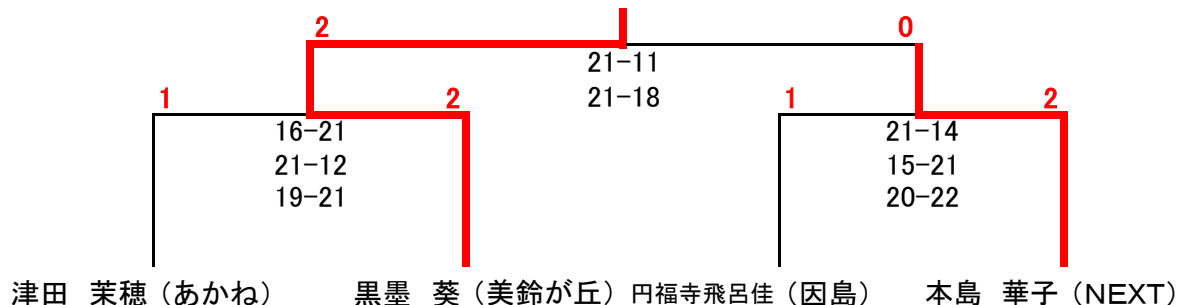

第38回広島県民体育大会バドミントン競技

平成25年11月10日(日)

広島市安芸区スポーツセンター

スポーツ少年団の部

女子個人戦シングルス

【予選リーグAブロック】

		小島	松葉	吉本	津田	勝敗	順位
小島 瑞穂	(飛翔)		2 - 0	2 - 0	1 - 2	2-1	2
松葉 唯華	(呉昭和)	0 - 2		2 - 0	0 - 2	1-2	3
吉本 雪乃	(大塚)	0 - 2	0 - 2		0 - 2	0-3	4
津田 茉穂	(あかね)	2 - 1	2 - 0	2 - 0		3-0	1

【予選リーグBブロック】

		本島	中川	池田	勝敗	順位
本島 華子	(NEXT)		2 - 0	2 - 0	2-0	1
中川 菜々未	(呉昭和)	0 - 2		0 - 2	0-2	3
池田 安佳音	(フェニックス久松台)	0 - 2	2 - 0		1-1	2

【予選リーグCブロック】

		円福寺	相本	林	勝敗	順位
円福寺 飛呂佳	(因島)		2 - 0	2 - 0	2-0	1
相本 つぶら	(大塚)	0 - 2		0 - 2	0-2	3
林 奈菜	(美鈴が丘)	0 - 2	2 - 0		1-1	2

【予選リーグDブロック】

		田丸	石田	黒墨	勝敗	順位
田丸 綾乃	(フェニックス久松台)		2 - 0	1 - 2	1-1	2
石田 季莉	(あかね)	0 - 2		1 - 2	0-2	3
黒墨 葵	(美鈴が丘)	2 - 1	2 - 1		2-0	1

【決勝トーナメント】

第1位   黒墨 葵(美鈴が丘)

第2位   本島 華子(NEXT)

第3位   津田 茉穂(あかね)

第3位   円福寺飛呂佳(因島)