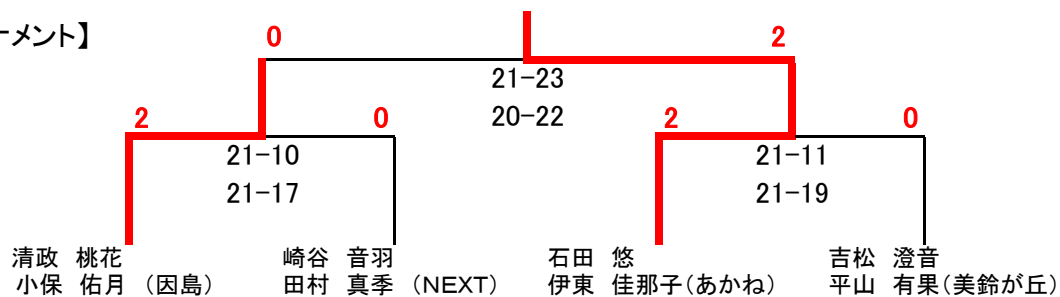

女子個人戦ダブルス

【予選リーグAブロック】

	清政 小保	山本 浦辻	田城 大田	勝敗	順位
清政 桃花 小保 佑月 (因島)	/	2 - 0	2 - 1	2-0	1
山本 楓佳 浦辻 美穂 (大塚)	0 - 2	/	0 - 2	0-2	3
田城 梨佳 大田 伊津実 (呉昭和)	1 - 2	2 - 0	/	1-1	2

【予選リーグBブロック】

	笹田 石井	森川 友国	吉松 平山	大迫 河野	勝敗	順位
笹田 真由 石井 美佳 (フェニックス久松台)	/	2 - 0	0 - 2	2 - 0	2-1	2
森川 柚音 友国 茉由香 (飛翔)	0 - 2	/	0 - 2	2 - 1	1-2	3
吉松 澄音 平山 有果 (美鈴が丘)	2 - 0	2 - 0	/	2 - 0	3-0	1
大迫 羽唯 河野 莉乃亜 (呉昭和)	0 - 2	1 - 2	0 - 2	/	0-3	4

【予選リーグCブロック】

	石田 伊東	皿海 竹味	宮里 岡	勝敗	順位
石田 悠 伊東 佳那子 (あかね)	/	2 - 0	2 - 0	2-0	1
皿海 茉奈 竹味 真優 (フェニックス久松台)	0 - 2	/	2 - 0	1-1	2
宮里 紗羽 岡 愛珠 (因島)	0 - 2	0 - 2	/	0-2	3

【予選リーグDブロック】

	崎谷 田村	森 岡野	井上 友国	勝敗	順位
崎谷 音羽 田村 真季 (NEXT)	/	2 - 0	2 - 0	2-0	1
森 未悠 岡野 奈々 (大塚)	0 - 2	/	2 - 1	1-1	2
井上 奏音 友国 由美香 (飛翔)	0 - 2	1 - 2	/	0-2	3

【決勝トーナメント】

第1位 石田 悠・伊東佳那子(あかね)

第2位 清政桃花・小保佑月(因島)

第3位 吉松澄音・平山有果(美鈴が丘)

第3位 崎谷音羽・田村真季(NEXT)