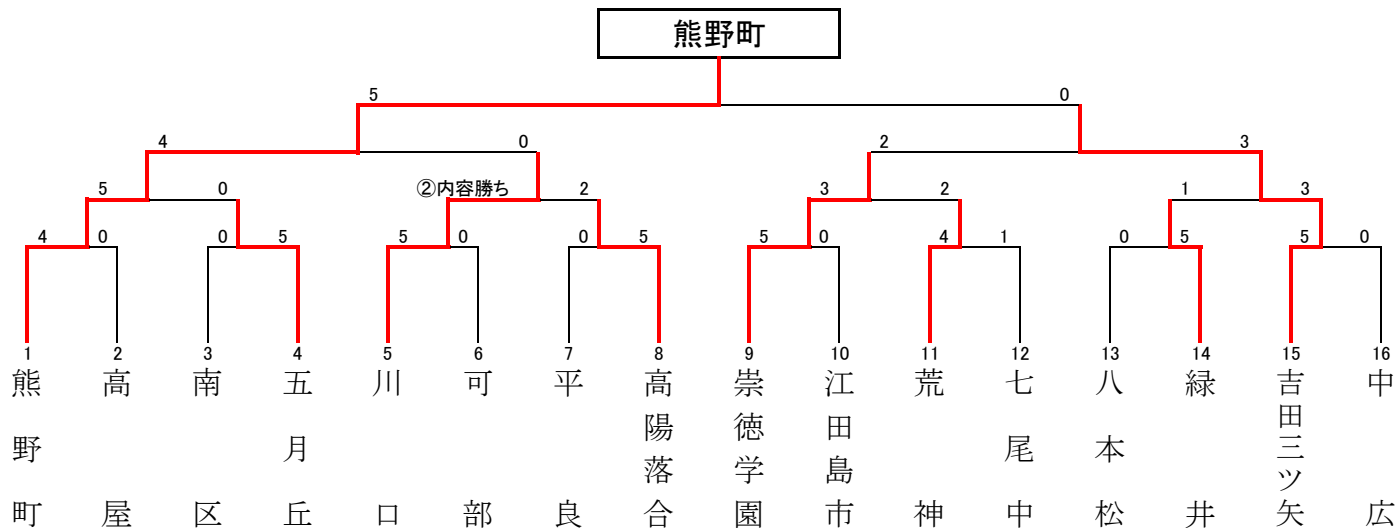

第38回広島県民体育大会 柔道競技(スポーツ少年団の部)

団体戦

◆小学生(3・4年生)男子の部

◆小学生(5・6年生)男子の部

◆中学生男子の部

◆小学生(3・4年生)女子の部

◆小学生(5・6年生)女子の部

◆中学生女子の部