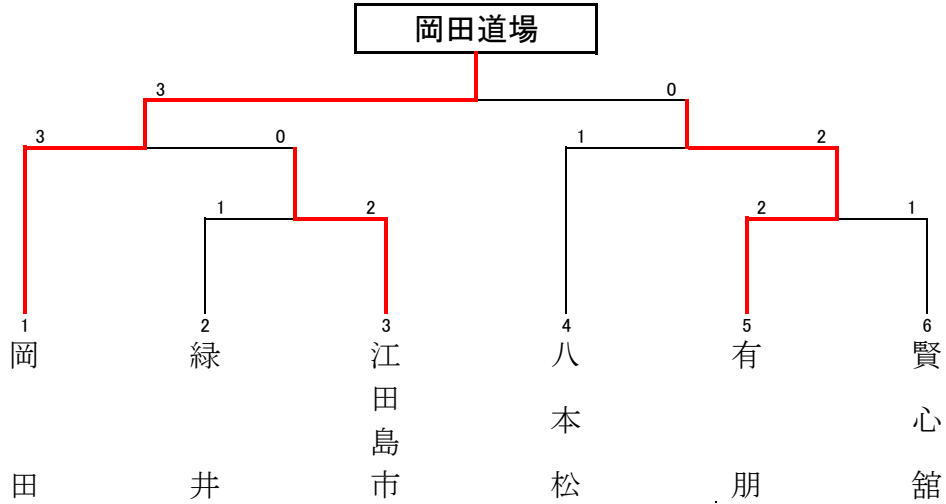

第38回広島県民体育大会 柔道競技(スポーツ少年団の部)

団体戦

◆小学生(3・4年生)男子の部

◆小学生(5・6年生)男子の部

◆中学生男子の部

◆小学生(3・4年生)女子の部

◆小学生(5・6年生)女子の部

◆中学生女子の部