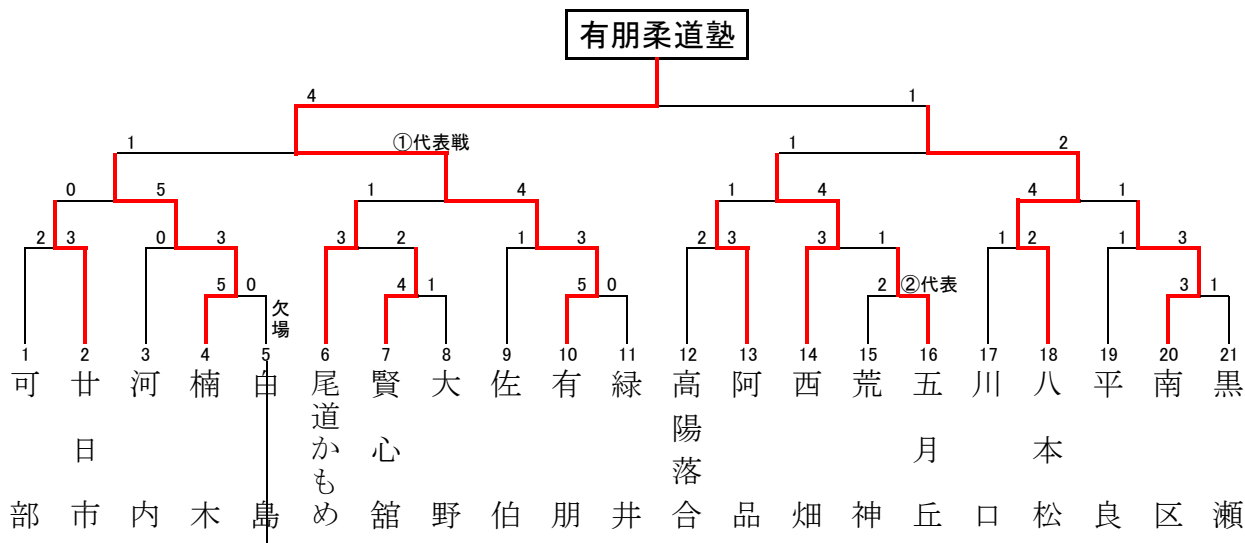

第38回広島県民体育大会 柔道競技(スポーツ少年団の部)

団体戦

◆小学生(3・4年生)男子の部

◆小学生(5・6年生)男子の部

◆中学生男子の部

◆小学生(3・4年生)女子の部

◆小学生(5・6年生)女子の部

◆中学生女子の部