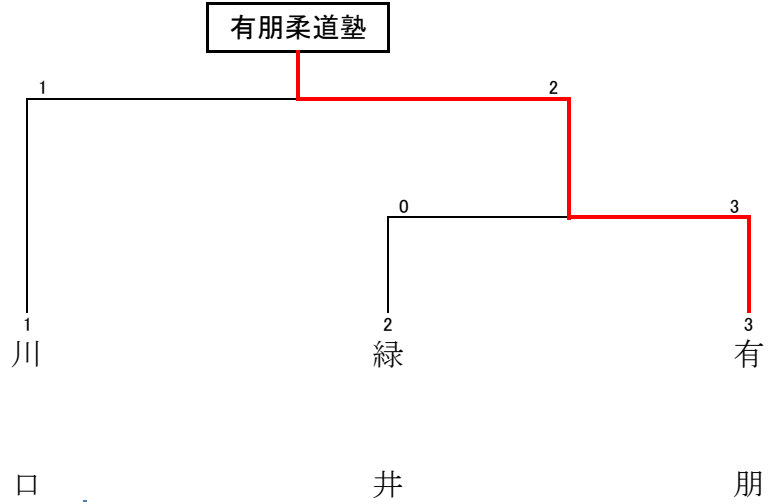

第38回広島県民体育大会 柔道競技(スポーツ少年団の部)

団体戦

◆小学生(3・4年生)男子の部

◆小学生(5・6年生)男子の部

◆中学生男子の部

◆小学生(3・4年生)女子の部

◆小学生(5・6年生)女子の部

◆中学生女子の部