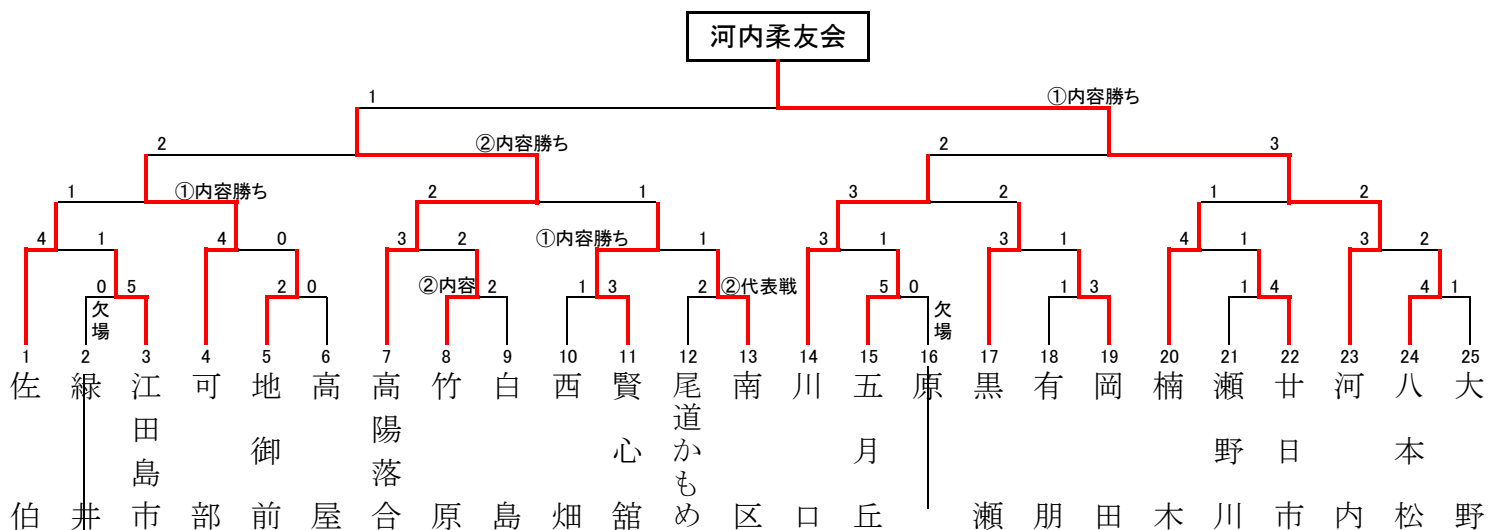

第38回広島県民体育大会 柔道競技(スポーツ少年団の部)

団体戦

◆小学生(3・4年生)男子の部

◆小学生(5・6年生)男子の部

◆中学生男子の部

◆小学生(3・4年生)女子の部

◆小学生(5・6年生)女子の部

◆中学生女子の部