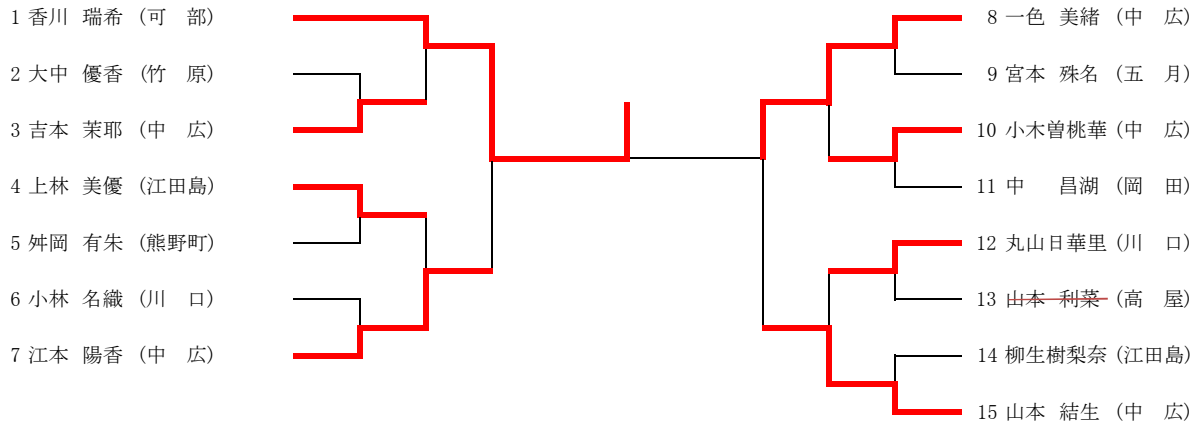

第38回広島県民体育大会 柔道競技(スポーツ少年団の部)

個人戦

小学3年生女子の部

小学4年生女子の部

小学5年生女子の部

小学6年生女子の部

第38回広島県民体育大会 柔道競技(スポーツ少年団の部)

個人戦

中学1年生女子の部

中学2年生女子の部

中学3年生女子の部