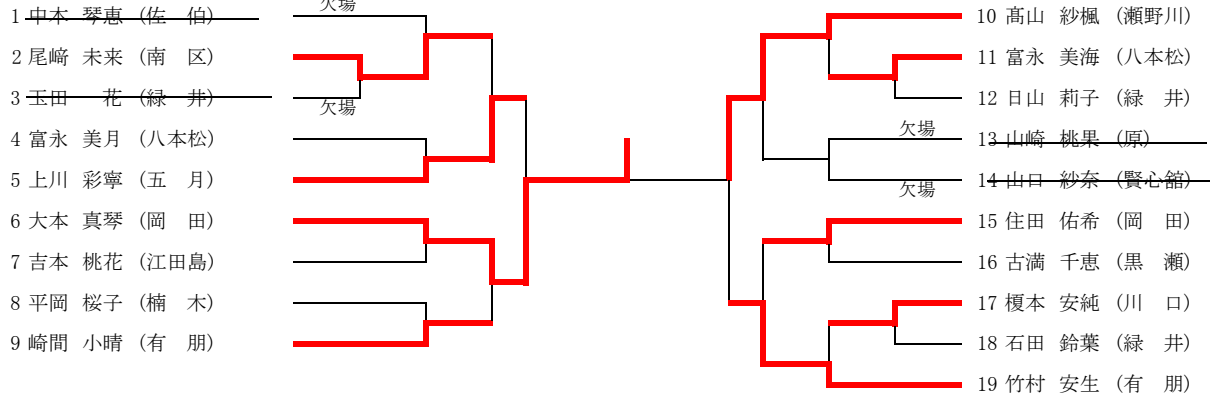

第38回広島県民体育大会 柔道競技(スポーツ少年団の部)

個人戦

小学3年生女子の部

小学4年生女子の部

小学5年生女子の部

小学6年生女子の部

第38回広島県民体育大会 柔道競技(スポーツ少年団の部)

個人戦

中学1年生女子の部

中学2年生女子の部

中学3年生女子の部