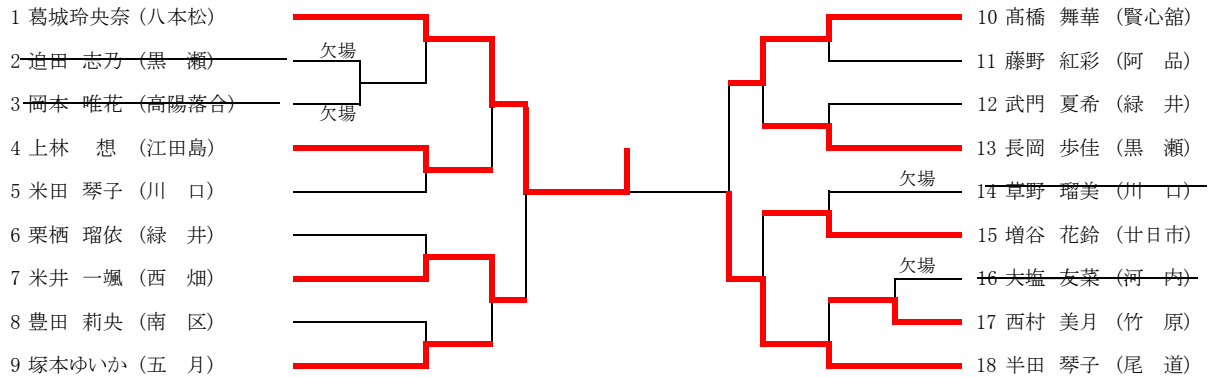

第38回広島県民体育大会 柔道競技(スポーツ少年団の部)

個人戦

小学3年生女子の部

小学4年生女子の部

小学5年生女子の部

小学6年生女子の部

第38回広島県民体育大会 柔道競技(スポーツ少年団の部)

個人戦

中学1年生女子の部

中学2年生女子の部

中学3年生女子の部