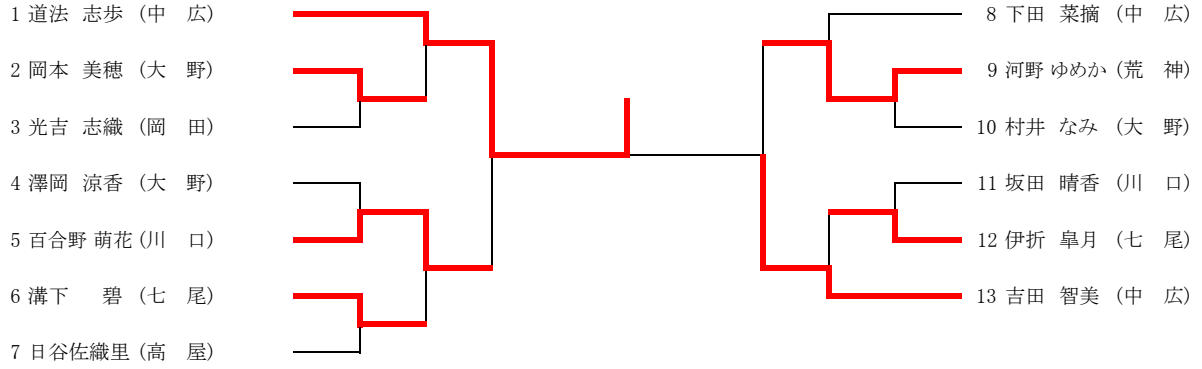

第38回広島県民体育大会 柔道競技(スポーツ少年団の部)

個人戦

小学3年生女子の部

小学4年生女子の部

小学5年生女子の部

小学6年生女子の部

第38回広島県民体育大会 柔道競技(スポーツ少年団の部)

個人戦

中学1年生女子の部

中学2年生女子の部

中学3年生女子の部