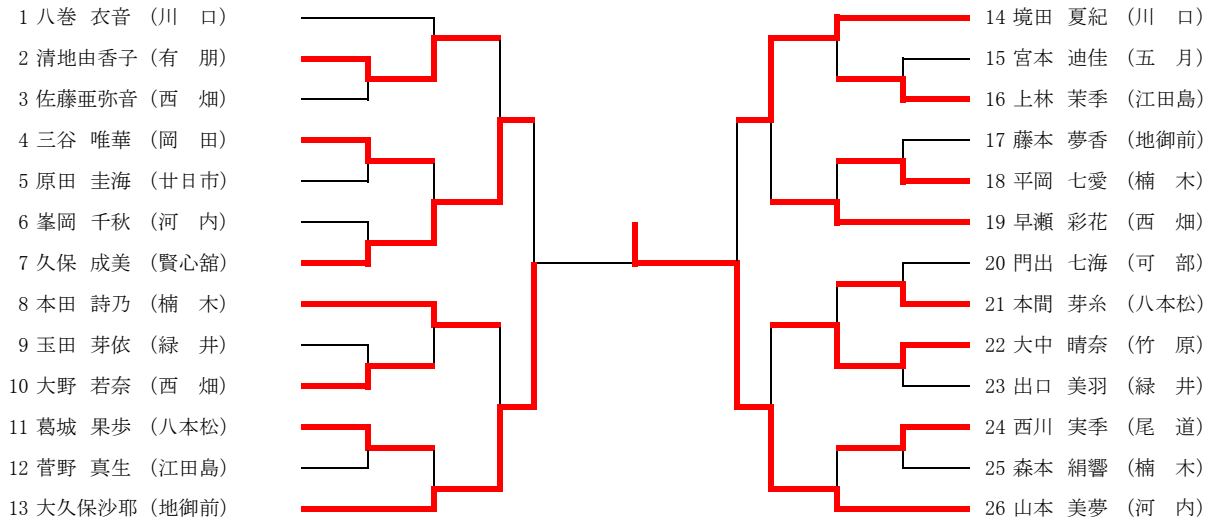

第38回広島県民体育大会 柔道競技(スポーツ少年団の部)

個人戦

小学3年生女子の部

小学4年生女子の部

小学5年生女子の部

小学6年生女子の部

第38回広島県民体育大会 柔道競技(スポーツ少年団の部)

個人戦

中学1年生女子の部

中学2年生女子の部

中学3年生女子の部