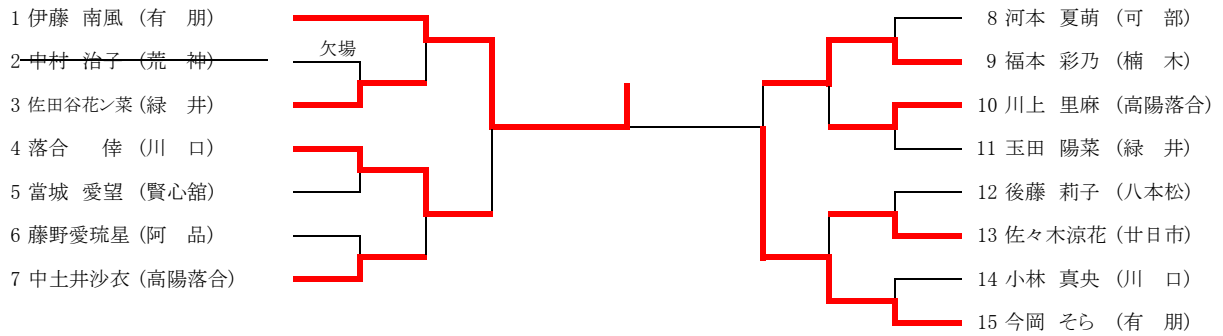

第38回広島県民体育大会 柔道競技(スポーツ少年団の部)

個人戦

小学3年生女子の部

小学4年生女子の部

小学5年生女子の部

小学6年生女子の部

第38回広島県民体育大会 柔道競技(スポーツ少年団の部)

個人戦

中学1年生女子の部

中学2年生女子の部

中学3年生女子の部