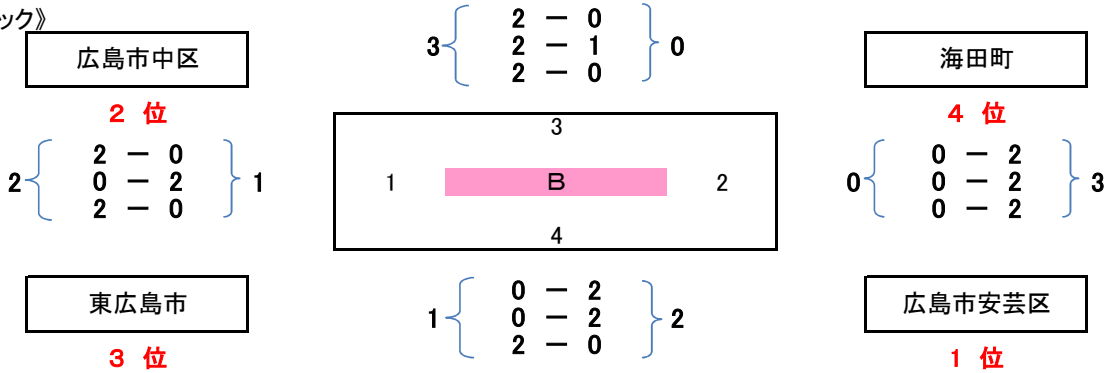

第39回広島県民体育大会バドミントン競技

一般の部

1位

平成26年11月9日(日)
広島市安芸区スポーツセンター

【予選リーグ】
《Aブロック》

《Bブロック》

《Cブロック》

《Dブロック》