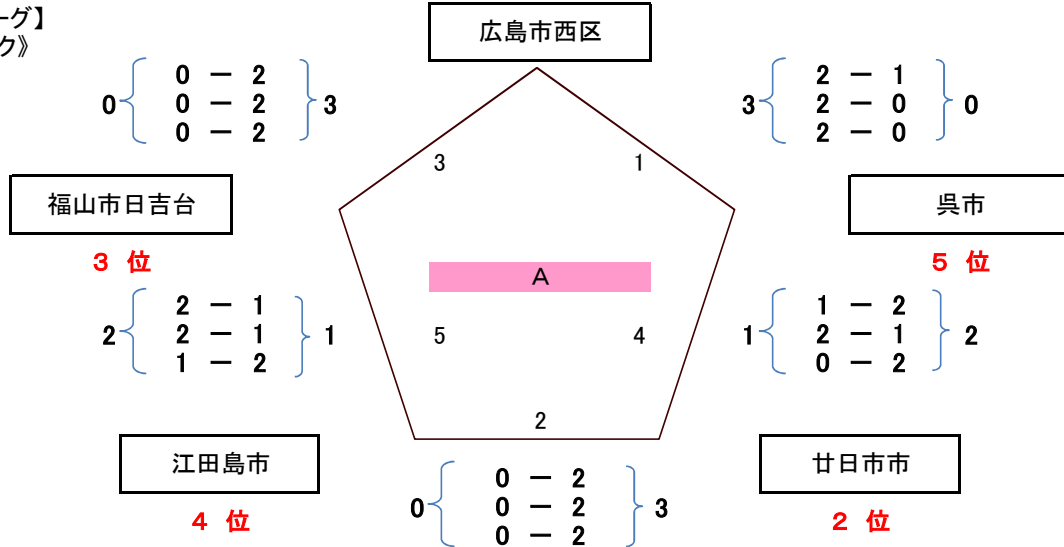

第39回広島県民体育大会バドミントン競技

一般の部

1位

平成26年11月9日(日)
広島市安芸区スポーツセンター

【予選リーグ】
《Aブロック》

《Bブロック》

《Cブロック》

《Dブロック》