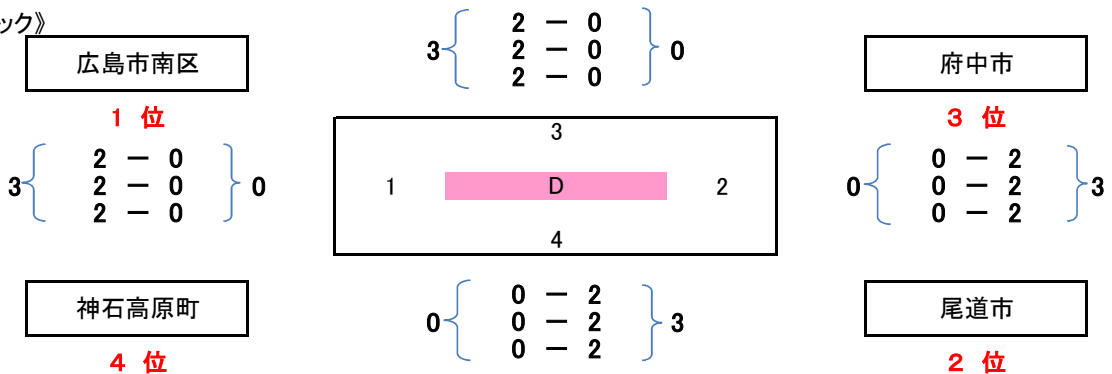

第39回広島県民体育大会バドミントン競技

一般の部

1位

平成26年11月9日(日)
広島市安芸区スポーツセンター

【予選リーグ】
《Aブロック》

《Bブロック》

《Cブロック》

《Dブロック》