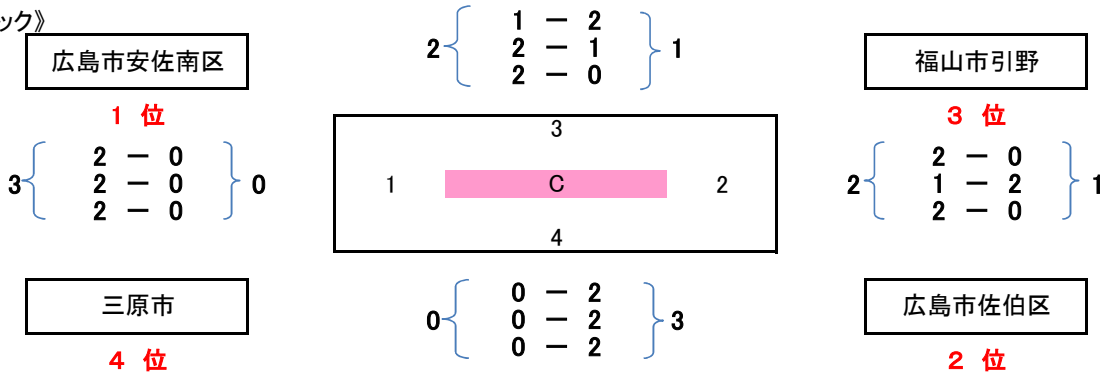

第39回広島県民体育大会バドミントン競技

一般の部

1位

平成26年11月9日(日)
広島市安芸区スポーツセンター

【予選リーグ】
《Aブロック》

《Bブロック》

《Cブロック》

《Dブロック》