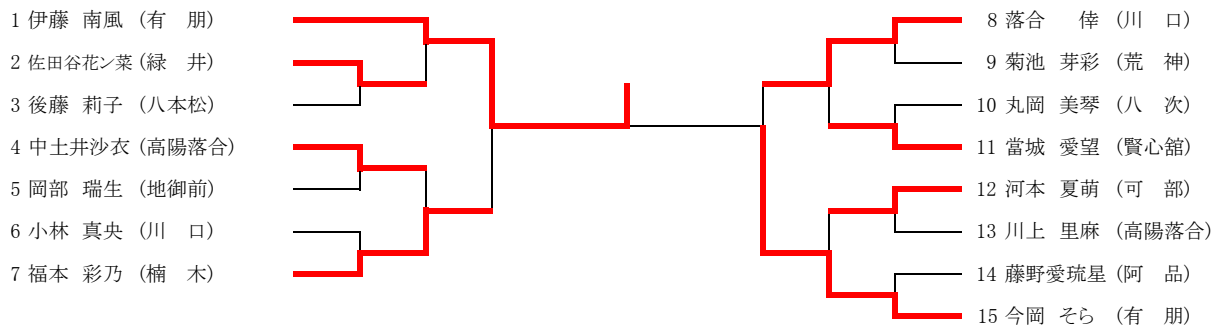

第39回広島県民体育大会 柔道競技(スポーツ少年団の部)

個人戦

小学3年生女子の部

小学4年生女子の部

小学5年生女子の部

小学6年生女子の部

第39回広島県民体育大会 柔道競技(スポーツ少年団の部) 個人戦

中学1年生女子の部

中学2年生女子の部

中学3年生女子の部