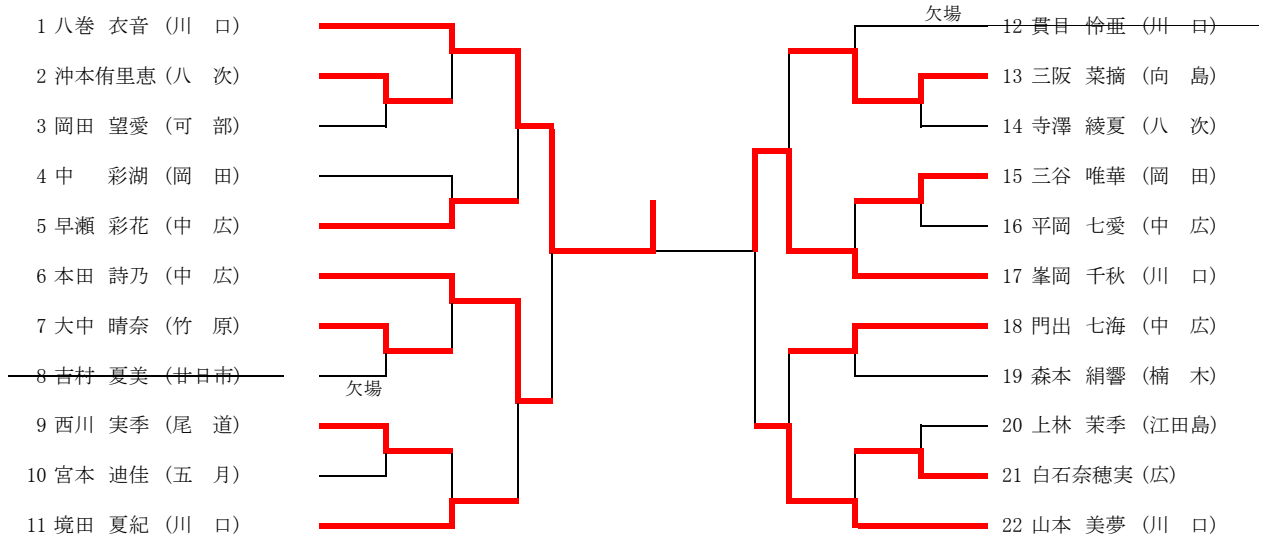

第39回広島県民体育大会 柔道競技(スポーツ少年団の部)

個人戦

小学3年生女子の部

小学4年生女子の部

小学5年生女子の部

小学6年生女子の部

第39回広島県民体育大会 柔道競技(スポーツ少年団の部) 個人戦

中学1年生女子の部

中学2年生女子の部

中学3年生女子の部