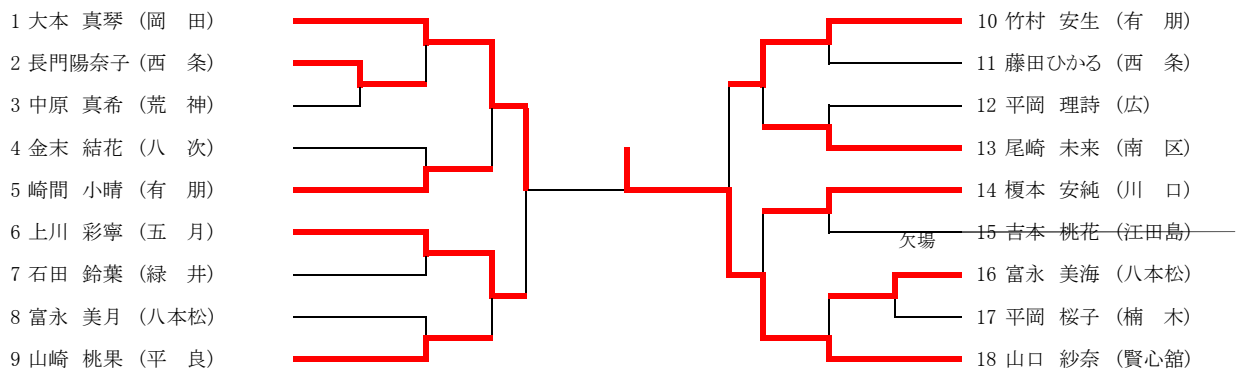

第39回広島県民体育大会 柔道競技(スポーツ少年団の部)

個人戦

小学3年生女子の部

小学4年生女子の部

小学5年生女子の部

小学6年生女子の部

第39回広島県民体育大会 柔道競技(スポーツ少年団の部) 個人戦

中学1年生女子の部

中学2年生女子の部

中学3年生女子の部