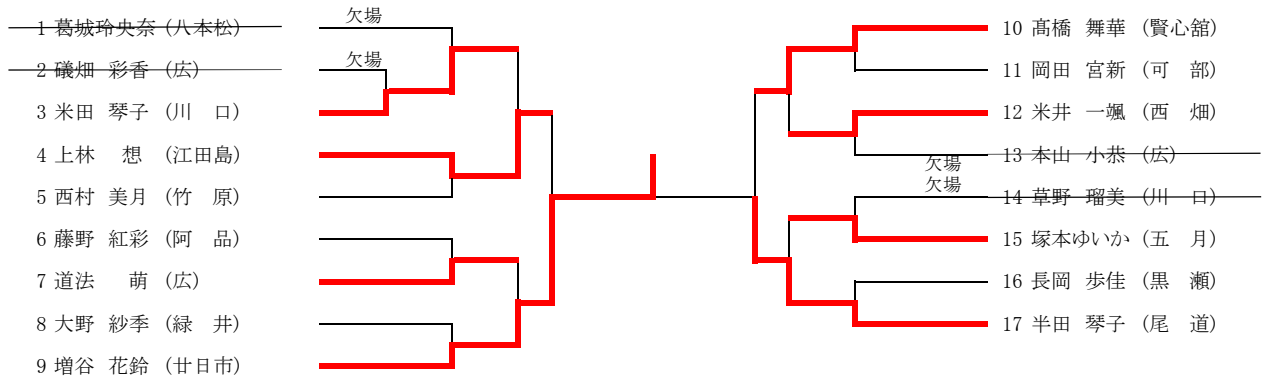

第39回広島県民体育大会 柔道競技(スポーツ少年団の部)

個人戦

小学3年生女子の部

小学4年生女子の部

小学5年生女子の部

小学6年生女子の部

第39回広島県民体育大会 柔道競技(スポーツ少年団の部) 個人戦

中学1年生女子の部

中学2年生女子の部

中学3年生女子の部