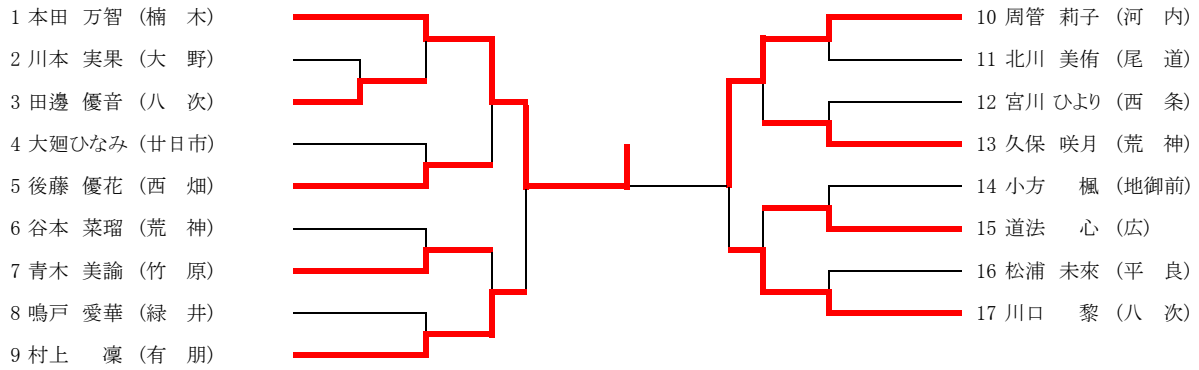

第39回広島県民体育大会 柔道競技(スポーツ少年団の部)

個人戦

小学3年生女子の部

小学4年生女子の部

小学5年生女子の部

小学6年生女子の部

第39回広島県民体育大会 柔道競技(スポーツ少年団の部) 個人戦

中学1年生女子の部

中学2年生女子の部

中学3年生女子の部