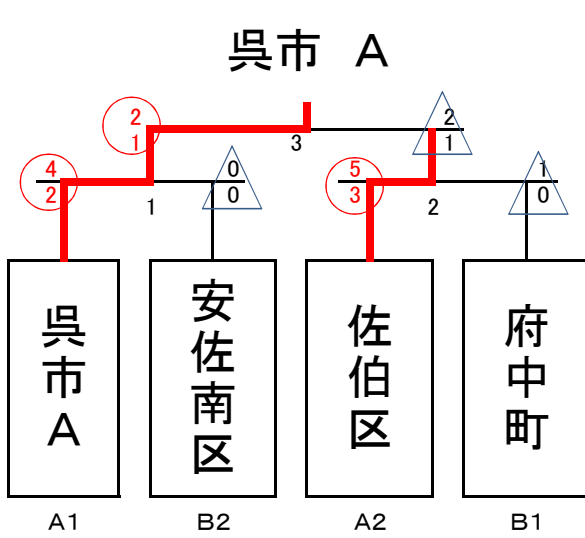

第39回広島県民体育大会剣道競技(一般の部)

平成26年10月12日(日)10時～
広島県立総合体育館 武道場

女子の部

第4試合場

決勝トーナメント

- 優勝 呉市 A
- 2位 広島市佐伯区
- 3位 広島市安佐南区
- 3位 安芸郡府中町

Aリーグ(1・2位は決勝トーナメントへ)

	1 佐伯区	2 呉市 A	3 世羅町	4 安芸区	勝数	総本数		順位
						勝者数		
1 佐伯区		$\frac{2}{1}$	$\frac{4}{2}$	$\frac{6}{3}$	2	$\frac{12}{6}$	2	
2 呉市A	$\frac{4}{2}$		$\frac{4}{2}$	$\frac{6}{3}$	3	$\frac{14}{7}$	1	
3 世羅町	$\frac{2}{1}$	$\frac{2}{1}$		$\frac{6}{3}$	1	$\frac{10}{5}$	3	
4 安芸区	$\frac{0}{0}$	$\frac{0}{0}$	$\frac{1}{0}$		0	$\frac{1}{0}$	4	

試合順

- 1-2
3-4
5-6
7-8
1-3
2-4
5-7
6-8
1-4
2-3
5-8
6-7

Bリーグ(1・2位は決勝トーナメントへ)

	5 安佐南区	6 呉市 B	7 府中町	8 東区	勝数	総本数		順位
						勝者数		
5 安佐南区		$\frac{2}{1}$	$\frac{1}{0}$	$\frac{3}{2}$	2	$\frac{6}{3}$	2	
6 呉市B	$\frac{0}{0}$		$\frac{2}{1}$	$\frac{4}{2}$	1	$\frac{6}{3}$	4	
7 府中町	$\frac{3}{1}$	$\frac{5}{2}$		$\frac{0}{0}$	2	$\frac{8}{3}$	1	
8 東区	$\frac{2}{1}$	$\frac{2}{1}$	$\frac{5}{3}$		1	$\frac{9}{5}$	3	