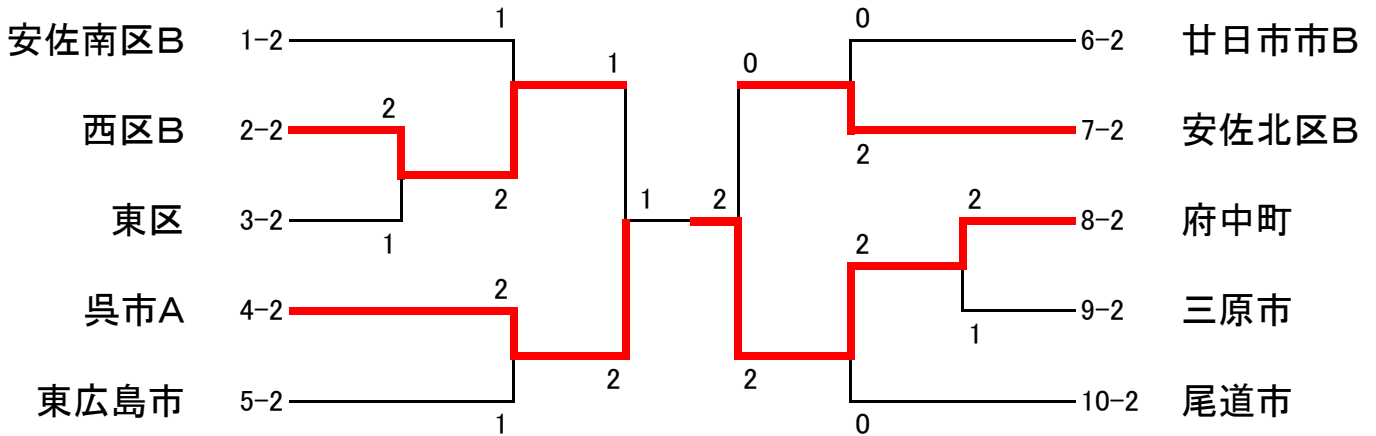

チーム名	佐伯区 B	府中町	安芸区 A	勝	負	順位
8 佐伯区 B		1 - 2	1 - 2	0	2	3
府中町	2 - 1		1 - 2	1	1	2
安芸区 A	2 - 1	2 - 1		2	0	1

チーム名	福山市 A	三原市	坂町	勝	負	順位
9 福山市 A		3 - 0	3 - 0	2	0	1
三原市	0 - 3		2 - 1	1	1	2
坂町	0 - 3	1 - 2		0	2	3

チーム名	安佐南区A	竹原市	尾道市	海田町	勝	負	順位
10 安佐南区A		3 - 0	2 - 1	3 - 0	3	0	1
竹原市	0 - 3		1 - 2	2 - 1	1	2	3
尾道市	1 - 2	2 - 1		2 - 1	2	1	2
海田町	0 - 3	1 - 2	1 - 2		0	3	4

順位別決勝トーナメント

1位トーナメント

2位トーナメント

3.4位トーナメント