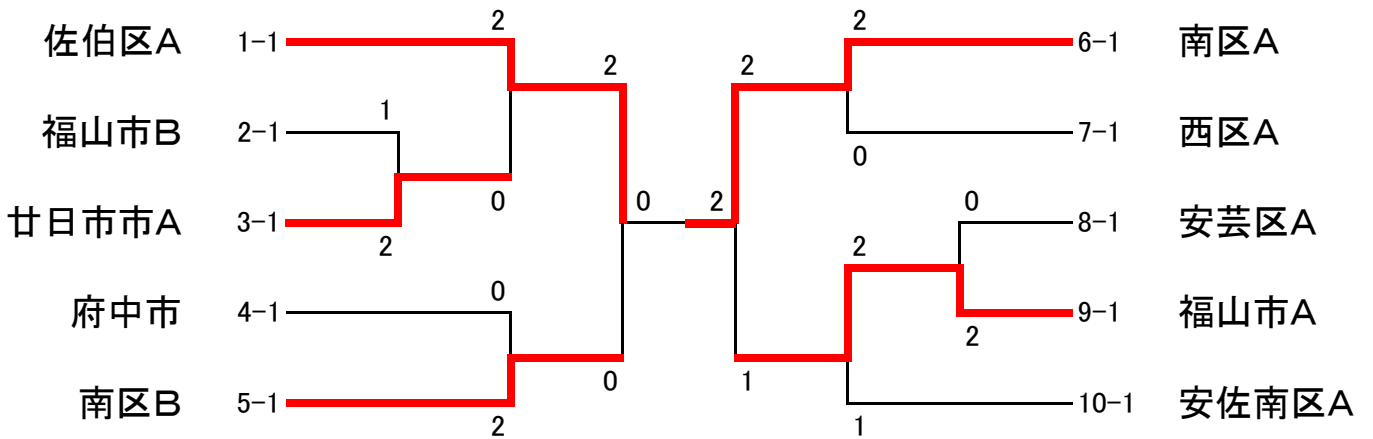

チーム名	南区B	東広島市	三次市	勝	負	順位
5 南区B		2 - 1	3 - 0	2	0	1
東広島市	1 - 2		3 - 0	1	1	2
三次市	0 - 3	0 - 3		0	2	3

チーム名	南区 A	廿日市市B	江田島市	勝	負	順位
6 南区 A		3 - 0	3 - 0	2	0	1
廿日市市B	0 - 3		3 - 0	1	1	2
江田島市	0 - 3	0 - 3		0	2	3

チーム名	西区 A	安佐北区B	呉市 B	勝	負	順位
7 西区 A		2 - 1	2 - 1	2	0	1
安佐北区B	1 - 2		3 - 0	1	1	2
呉市 B	1 - 2	0 - 3		0	2	3

順位別決勝トーナメント

1位トーナメント

2位トーナメント

3.4位トーナメント