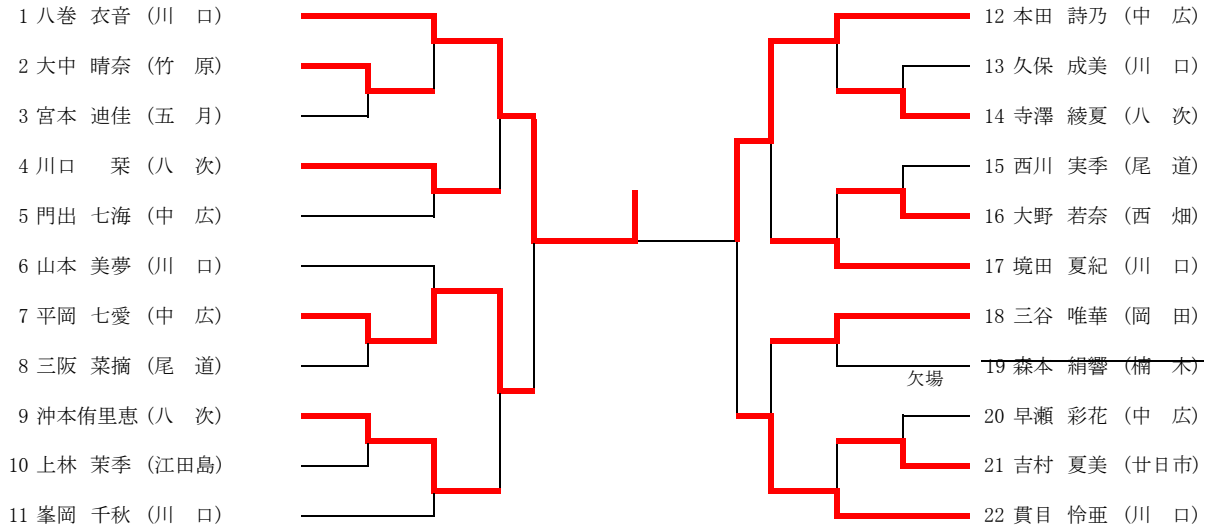

第40回広島県民体育大会 柔道競技(スポーツ少年団の部)

個人戦

小学3年生女子の部

小学4年生女子の部

小学5年生女子の部

小学6年生女子の部

第40回広島県民体育大会 柔道競技(スポーツ少年団の部) 個人戦

中学1年生女子の部

中学2年生女子の部

中学3年生女子の部