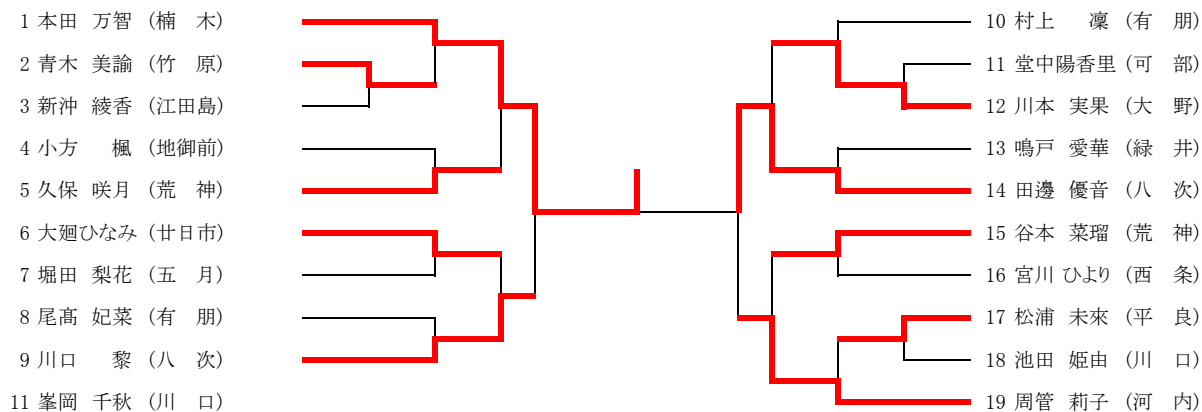

第40回広島県民体育大会 柔道競技(スポーツ少年団の部)

個人戦

小学3年生女子の部

小学4年生女子の部

小学5年生女子の部

小学6年生女子の部

第40回広島県民体育大会 柔道競技(スポーツ少年団の部) 個人戦

中学1年生女子の部

中学2年生女子の部

中学3年生女子の部