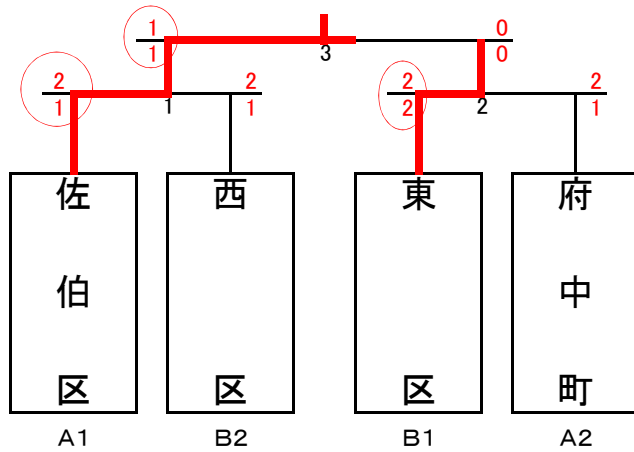

第40回広島県民体育大会剣道競技(一般の部)

平成27年11月1日(日)
広島県立総合体育館 武道場

剣道競技(女子の部) 第4試合場

決勝トーナメント

- 優勝 広島市佐伯区
- 2位 広島市東区
- 3位 広島市西区
- 3位 安芸郡府中町

Aリーグ(1・2位は決勝トーナメントへ)

	1 佐伯区	2 世羅町	3 安佐南区	4 府中町	勝数	総本数	順位
						勝者数	
1 佐伯区		$\frac{2}{1}$	—	$\frac{1}{1代}$	2	$\frac{3}{2}$	1
2 世羅町	$\frac{0}{0}$		—	$\frac{2}{1代}$	0	$\frac{2}{1}$	3
3 安佐南区	—	—		—	—	—	—
4 府中町	$\frac{1}{1}$	$\frac{2}{1代}$	—		1	$\frac{3}{2}$	2

試合順

- 1-2
- 3-4
- 5-6
- 1-3
- 2-4
- 6-7
- 1-4
- 2-3
- 5-7

Bリーグ(1・2位は決勝トーナメントへ)

	5 呉市	6 西区	7 東区	勝数	総本数	順位
					勝者数	
5 呉市		$\frac{0}{0}$	$\frac{0}{0}$	0	$\frac{0}{0}$	3
6 西区	$\frac{2}{1}$		$\frac{2}{1}$	1	$\frac{4}{2}$	2
7 東区	$\frac{1}{1}$	$\frac{2}{2}$		2	$\frac{3}{3}$	1