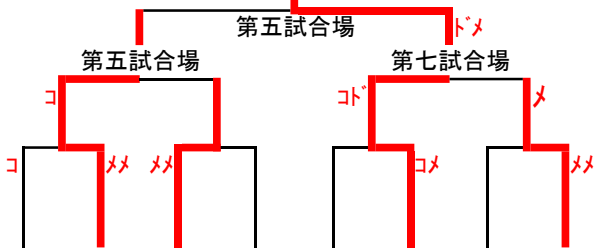

小学5・6年生男子

福岡 勇馬

小林 奎翔 (東広島剣道クラブ)	野坂 剣聖 (千田剣道クラブ)	村上 裕晟 (東広島剣道クラブ)	梅木 俐玖 (広島西風道場)	桑岡 孝輔 (高宮春風館)	福岡 勇馬 (広島西風道場)	國澤 輝元 (呉悠心会)	辻 真翔 (育誠館道場)