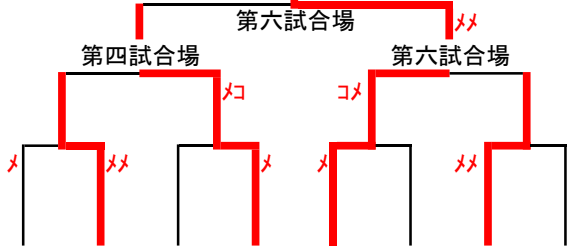

第41回広島県民体育大会剣道競技(スポーツ少年団の部)

期日：平成28年11月13日(日)

会場：広島県立総合体育館武道場

決勝トーナメント (抽選)

小学4年生男・女

福岡 さくら

児玉 輝心 (東広島剣道クラブ)	野坂 剛冬 (広島西風道場)	坂井 浩大 (草津剛剣会)	橋本 一輝 (尚剣会)	福岡 さくら (広島西風道場)	辻 昌孝 (尾道かもめ会)	一色 祐作 (毘沙門台剣道教室)	新井 梨桜 (広島西風道場)