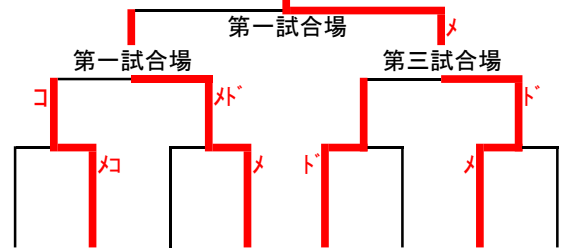

中学生男子

村上 優多

松尾 雅弘 (千田剣道クラブ)	高田 藍 (高宮春風館)	日野 大地 (克己剣心会)	猪原 太一 (海田剣道教室)	藤本 稜己 (阿賀剣光会)	大川内 海晴 (呉悠心会)	村上 優多 (中筋)	工藤 良太 (亀山剣道クラブ)