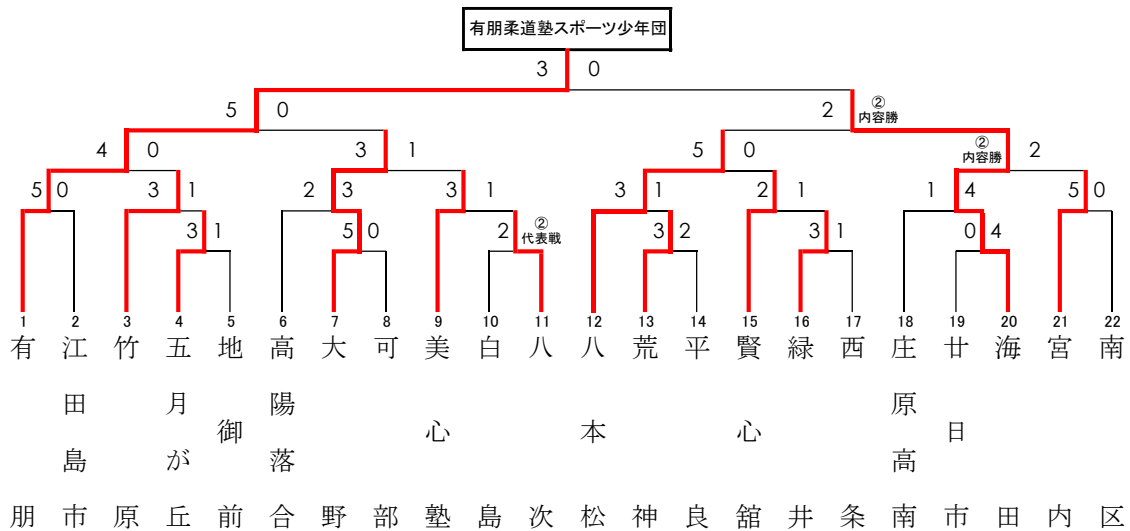

# 第42回広島県民体育大会 柔道競技(スポーツ少年団の部)

### ◆小学生(3・4年生)男子の部

### ◆小学生(5・6年生)男子の部

### ◆中学生男子の部

◆小学生(3・4年生)女子の部

	八本松	賢心館	可部	順位
八本松		△ 0-3	△ 1-2	3
賢心館	○ 3-0		○ 2-0	1
可部	○ 2-1	△ 0-2		2

◆小学生(5・6年生)女子の部

◆中学生女子の部