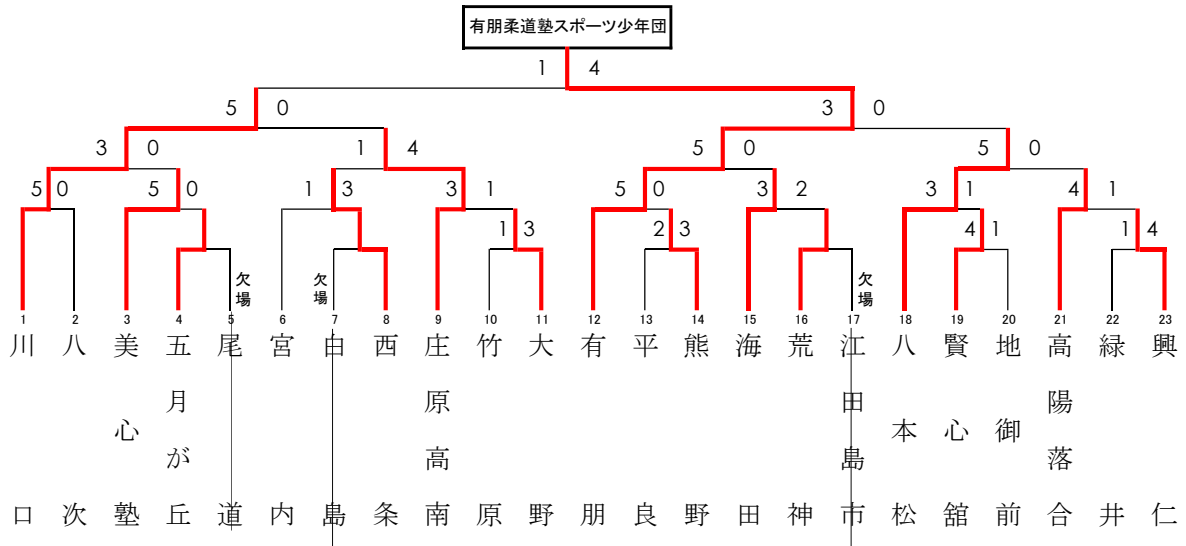

# 第42回広島県民体育大会 柔道競技(スポーツ少年団の部)

### ◆小学生(3・4年生)男子の部

### ◆小学生(5・6年生)男子の部

### ◆中学生男子の部

◆小学生(3・4年生)女子の部

	八本松	賢心館	可部	順位
八本松		△ 0-3	△ 1-2	3
賢心館	○ 3-0		○ 2-0	1
可部	○ 2-1	△ 0-2		2

◆小学生(5・6年生)女子の部

◆中学生女子の部