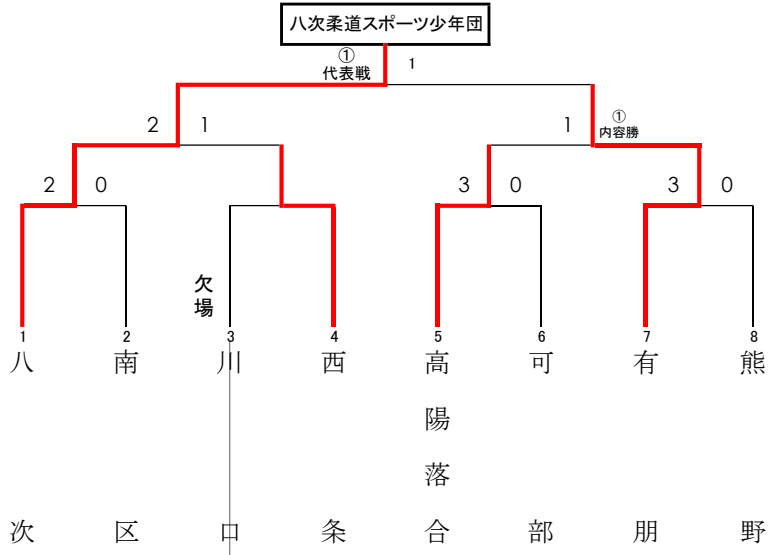

### ◆小学生(3・4年生)男子の部

### ◆小学生(5・6年生)男子の部

### ◆中学生男子の部

◆小学生(3・4年生)女子の部

	八本松	賢心館	可部	順位
八本松		△ 0-3	△ 1-2	3
賢心館	○ 3-0		○ 2-0	1
可部	○ 2-1	△ 0-2		2

◆小学生(5・6年生)女子の部

◆中学生女子の部