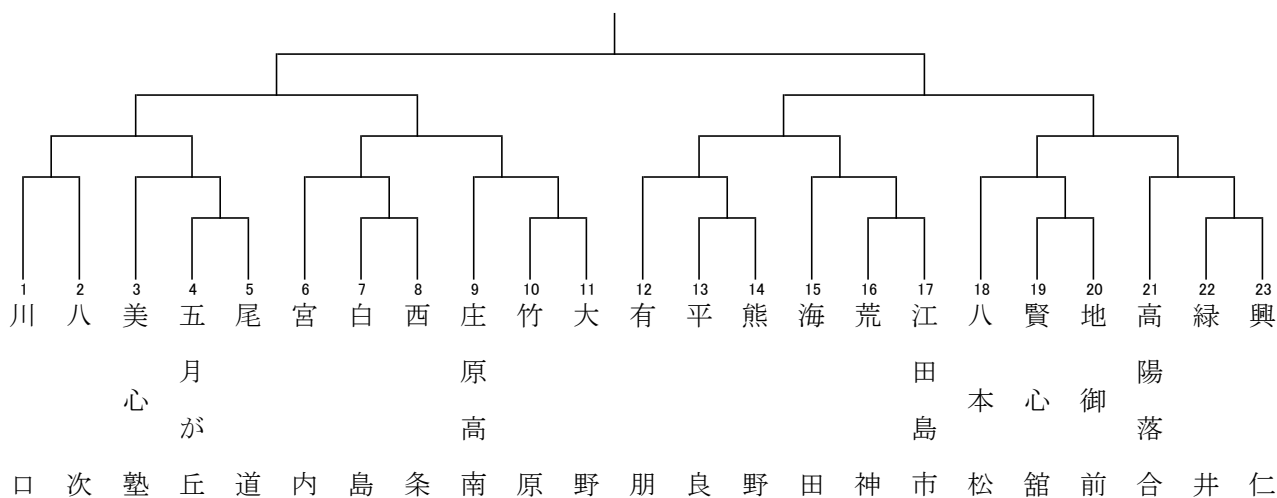

# 第42回広島県民体育大会 柔道競技(スポーツ少年団の部)

### ◆小学生(3・4年生)男子の部

### ◆小学生(5・6年生)男子の部

◆小学生(5・6年生)女子の部

◆中学生女子の部