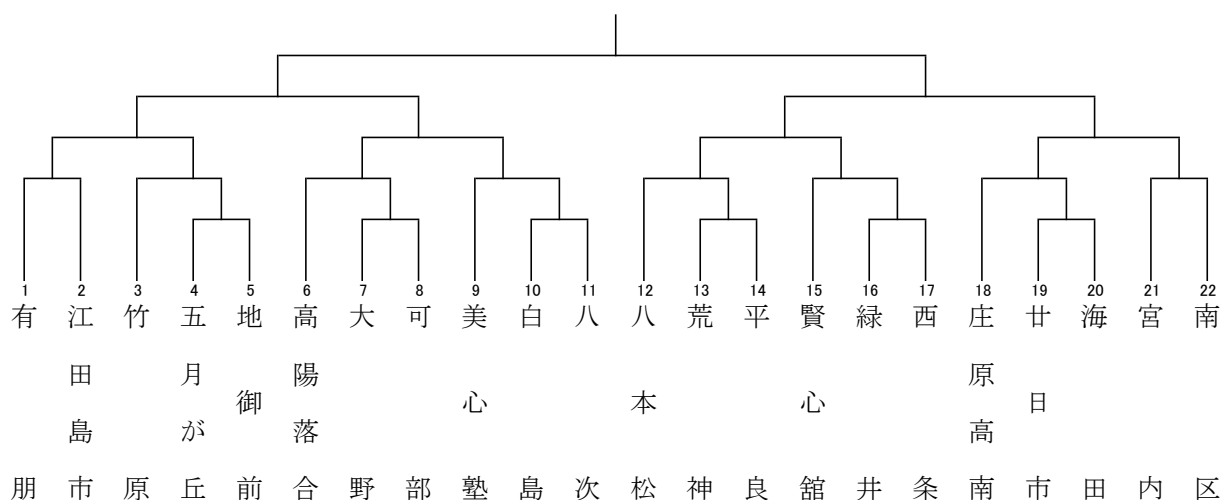

# 第42回広島県民体育大会 柔道競技(スポーツ少年団の部)

### ◆小学生(3・4年生)男子の部

### ◆小学生(5・6年生)男子の部

◆小学生(5・6年生)女子の部

◆中学生女子の部