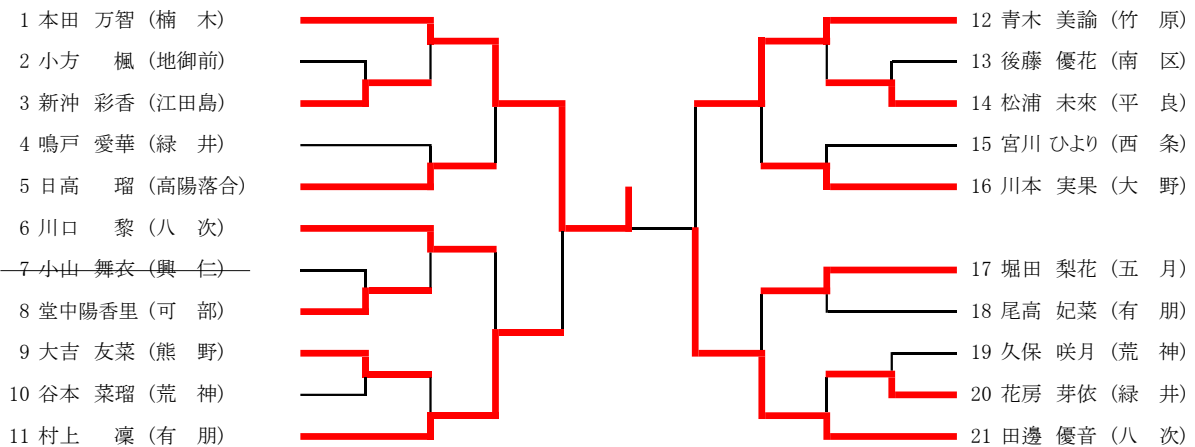

第42回広島県民体育大会 柔道競技(スポーツ少年団の部)

個人戦

小学3年生女子の部

小学4年生女子の部

小学5年生女子の部

小学6年生女子の部

第42回広島県民体育大会 柔道競技(スポーツ少年団の部) 個人戦

中学1年生女子の部

中学2年生女子の部

中学3年生女子の部