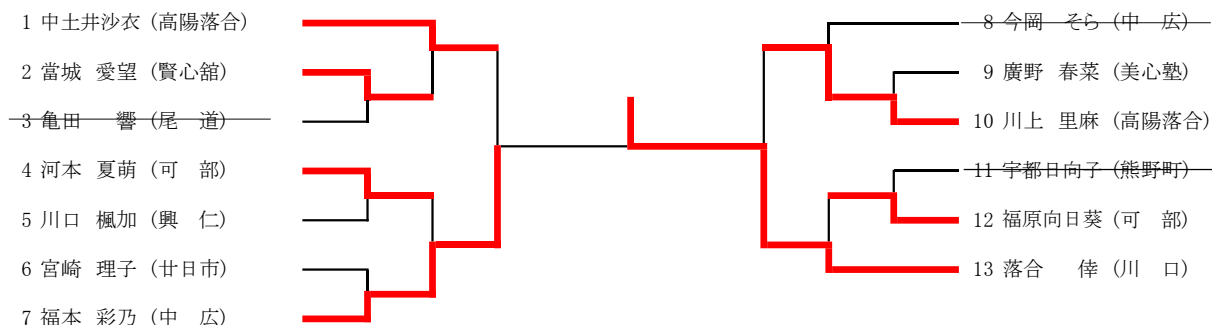

第42回広島県民体育大会 柔道競技(スポーツ少年団の部)

個人戦

小学3年生女子の部

小学4年生女子の部

小学5年生女子の部

小学6年生女子の部

第42回広島県民体育大会 柔道競技(スポーツ少年団の部) 個人戦

中学1年生女子の部

中学2年生女子の部

中学3年生女子の部