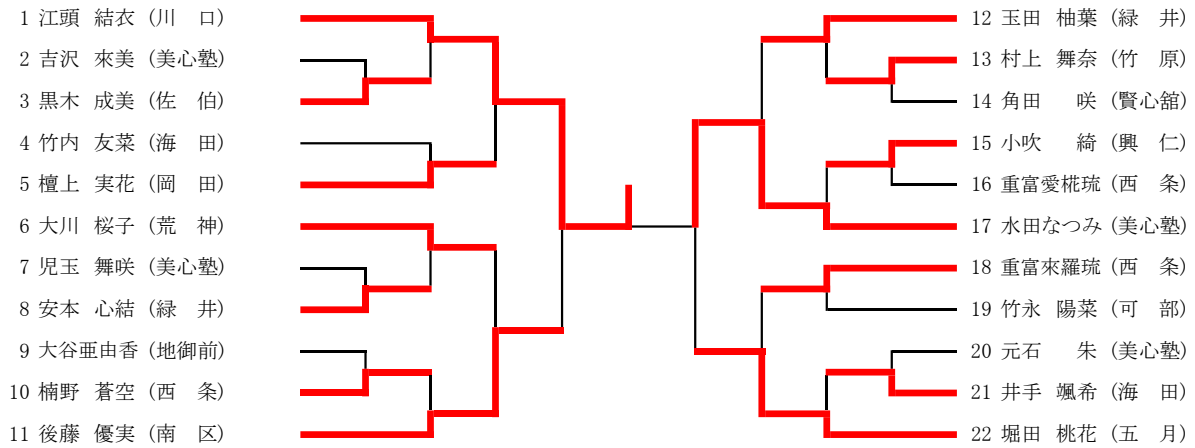

第42回広島県民体育大会 柔道競技(スポーツ少年団の部)

個人戦

小学3年生女子の部

小学4年生女子の部

小学5年生女子の部

小学6年生女子の部

第42回広島県民体育大会 柔道競技(スポーツ少年団の部) 個人戦

中学1年生女子の部

中学2年生女子の部

中学3年生女子の部