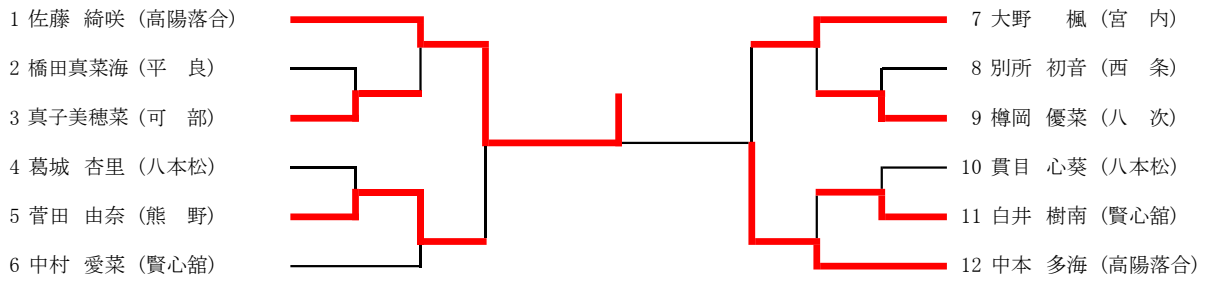

第42回広島県民体育大会 柔道競技(スポーツ少年団の部)

個人戦

小学3年生女子の部

小学4年生女子の部

小学5年生女子の部

小学6年生女子の部

第42回広島県民体育大会 柔道競技(スポーツ少年団の部) 個人戦

中学1年生女子の部

中学2年生女子の部

中学3年生女子の部