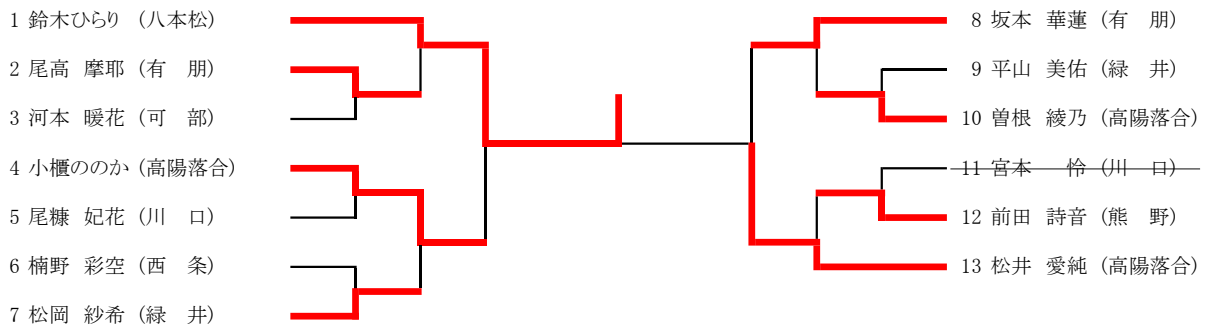

第42回広島県民体育大会 柔道競技(スポーツ少年団の部)

個人戦

小学3年生女子の部

小学4年生女子の部

小学5年生女子の部

小学6年生女子の部

第42回広島県民体育大会 柔道競技(スポーツ少年団の部) 個人戦

中学1年生女子の部

中学2年生女子の部

中学3年生女子の部