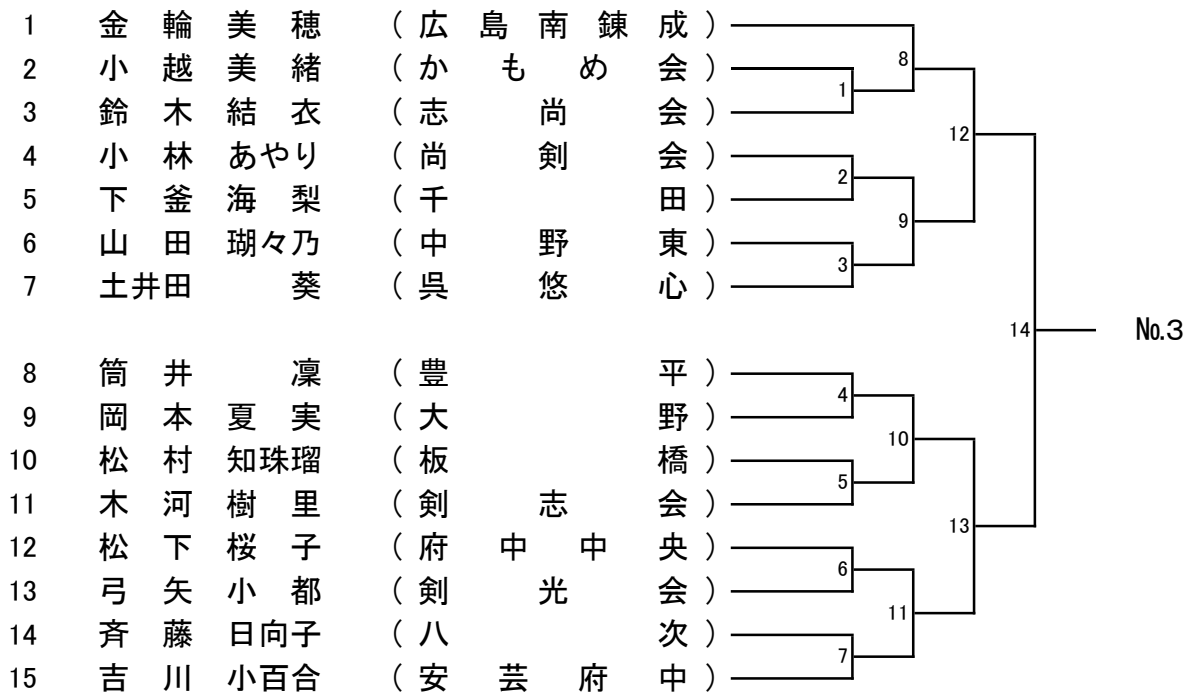

第42回広島県民体育大会剣道競技(スポーツ少年団の部)

中学生女子

No.1 第2試合場

No.2 第2試合場

No.3 第2試合場

No.4 第2試合場