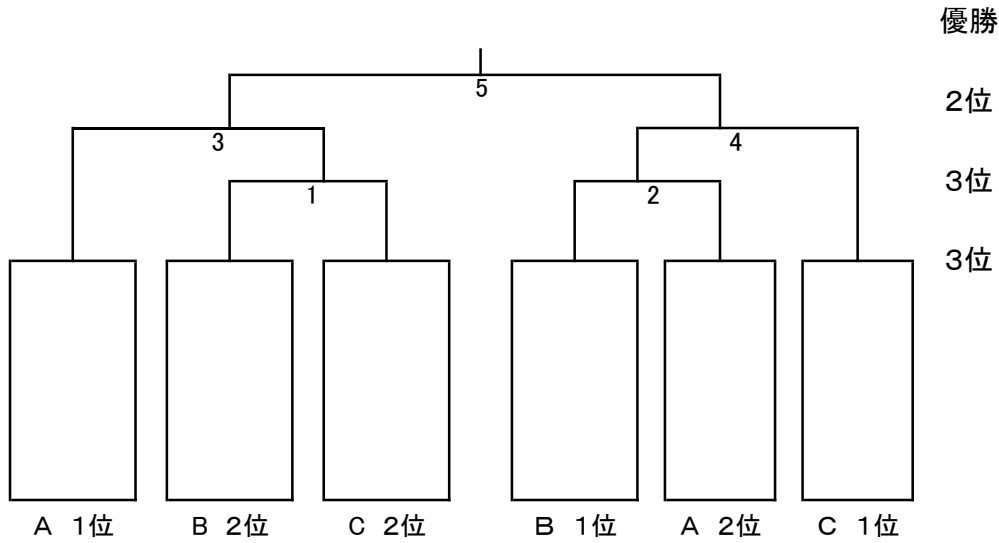

# 第42回広島県民体育大会 剣道競技(一般の部)

(女子の部)

第2試合場

決勝トーナメント

Aリーグ(1・2位は決勝トーナメントへ)

	1	2	3	勝数	総本数	順位
	東 区	安佐北区	中 区		勝者数	
1 東 区		—	—		—	
2 安佐北区	—		—		—	
3 中 区	—	—			—	

試合順

1	1	—	2
2	4	—	5
3	7	—	8
4	2	—	3
5	5	—	6
6	8	—	9
7	1	—	3
8	4	—	6
9	7	—	9