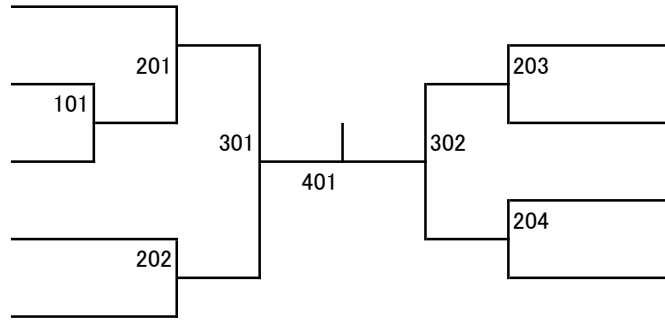

Hリーグ	名 前	所 属	折本	杉本	吹寄	河野	得点	順位
1	折本 美沙希	戸坂卓球	/					
2	杉本 美春	熊野町卓球						
3	吹寄 加奈	安西球友						
4	河野 美月	白木						

Iリーグ	名 前	所 属	恩地	寅丸	岸田	前川	得点	順位
1	恩地 鈴菜	庄原卓球	/					
2	寅丸 心禄	呉夢TTC						
3	岸田 遥奈	安西球友						
4	前川 有希	戸坂卓球						

女子 中学2年生

【1位トーナメント】

A-1

I-1

H-1

E-1

D-1

C-1

F-1

G-1

B-1

【2位トーナメント】

I-2

A-2

B-2

E-2

F-2

G-2

D-2

C-2

H-2

【3位トーナメント】

A-3

I-3