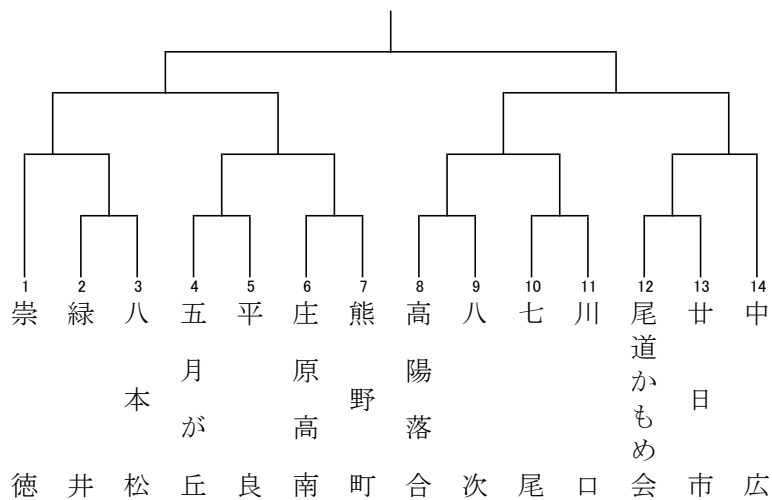

第43回広島県民大会 柔道競技(スポーツ少年団の部)

団体戦

◆小学生(3・4年生)男子の部

◆小学生(5・6年生)男子の部

◆中学生男子の部