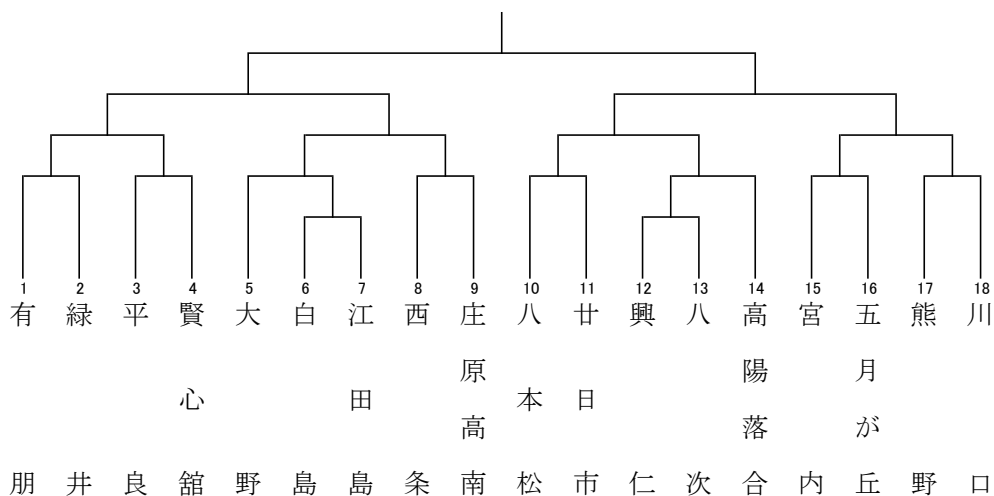

# 第43回広島県民大会 柔道競技(スポーツ少年団の部)

### ◆小学生(3・4年生)男子の部

### ◆小学生(5・6年生)男子の部