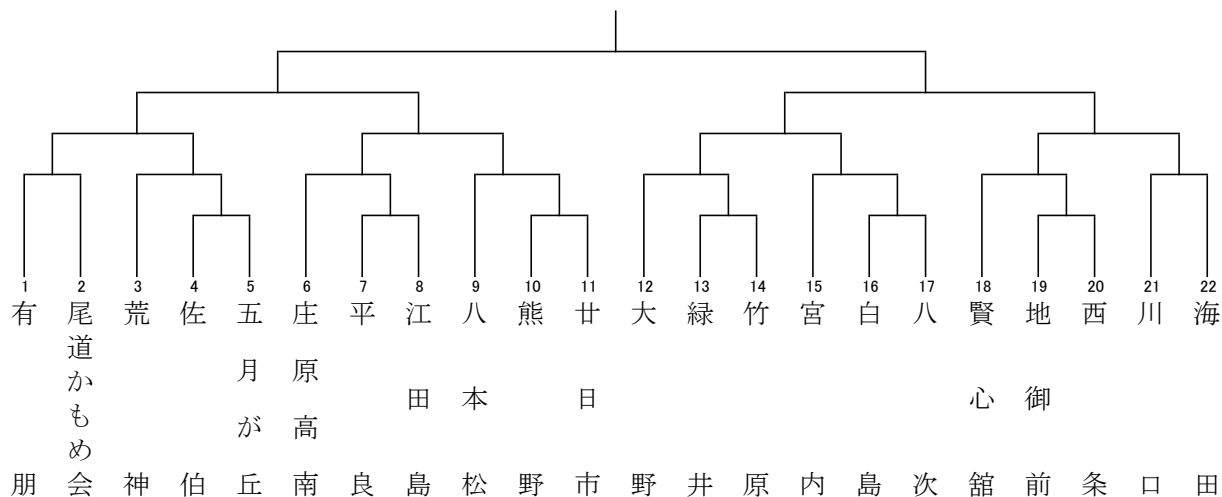

# 第43回広島県民大会 柔道競技(スポーツ少年団の部)

## 団体戦

### ◆小学生(3・4年生)男子の部

### ◆小学生(5・6年生)男子の部