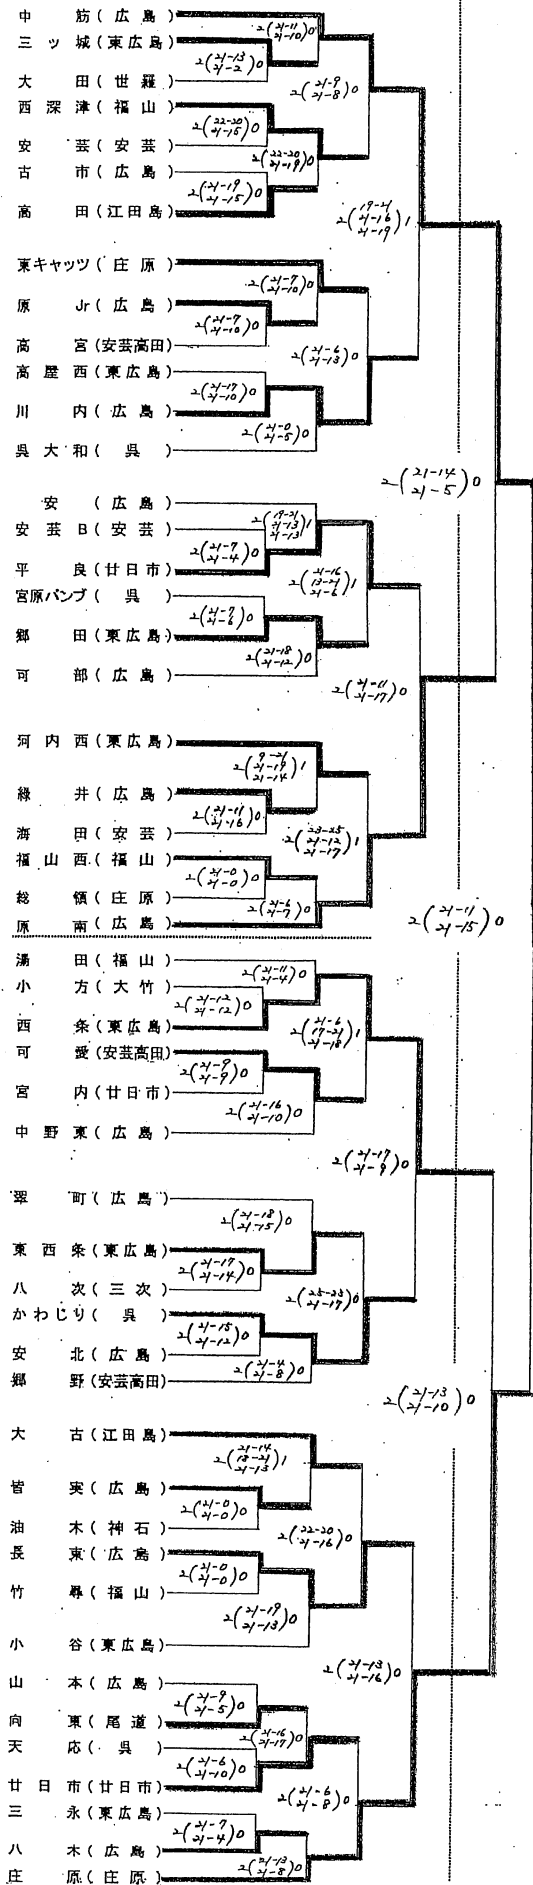

(小学生女子の部)

(11月15日 広島サンプラザ)

(11月15日 安佐北区スポーツセンター)

(11月15日 佐伯区スポーツセンター)

(11月15日 安佐北区スポーツセンター)

(11月29日 東区スポーツセンター)

中筋
(3年3組)
4回目