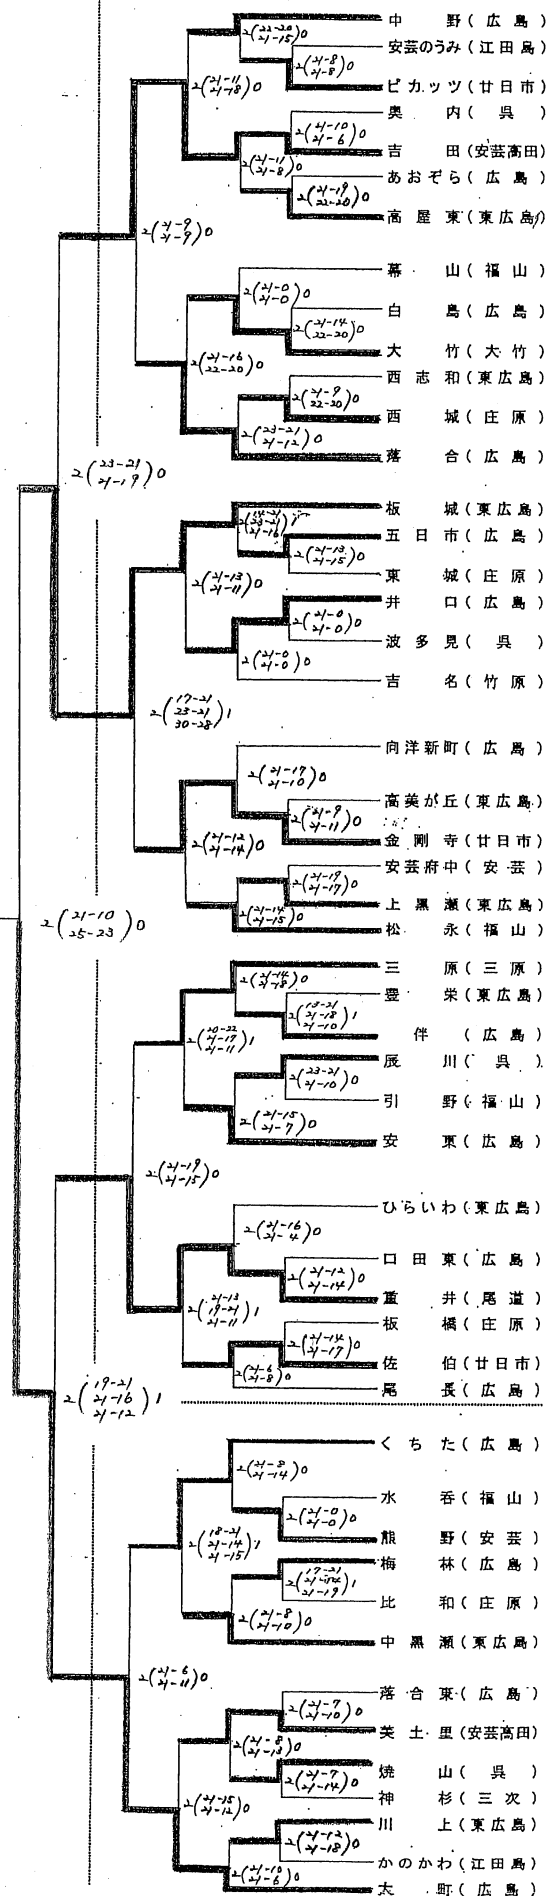

(小学生女子の部)

(11月15日 広島サンプラザ)

(11月15日 安佐北区スポーツセンター)

(11月15日 佐伯区スポーツセンター)

(11月15日 安佐北区スポーツセンター)

(11月29日 東区スポーツセンター)

中筋
(3年3組)
4回目