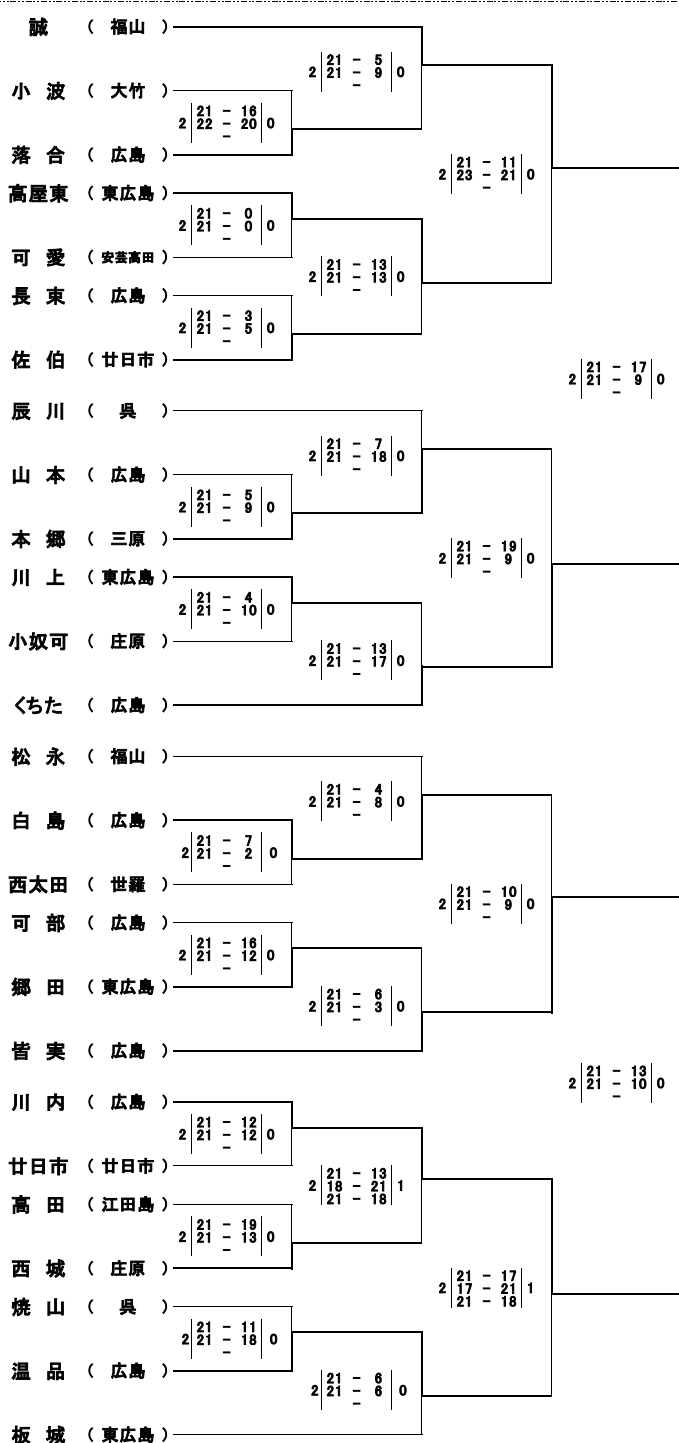

【小学生女子の部】

(11月21日 広島サンプラザ)

(12月5日 東区スポーツセンター)

(11月21日 佐伯区スポーツセンター)

(11月21日 安佐北区スポーツセンター)

(12月5日 東区スポーツセンター)

(11月21日 安佐北区スポーツセンター)