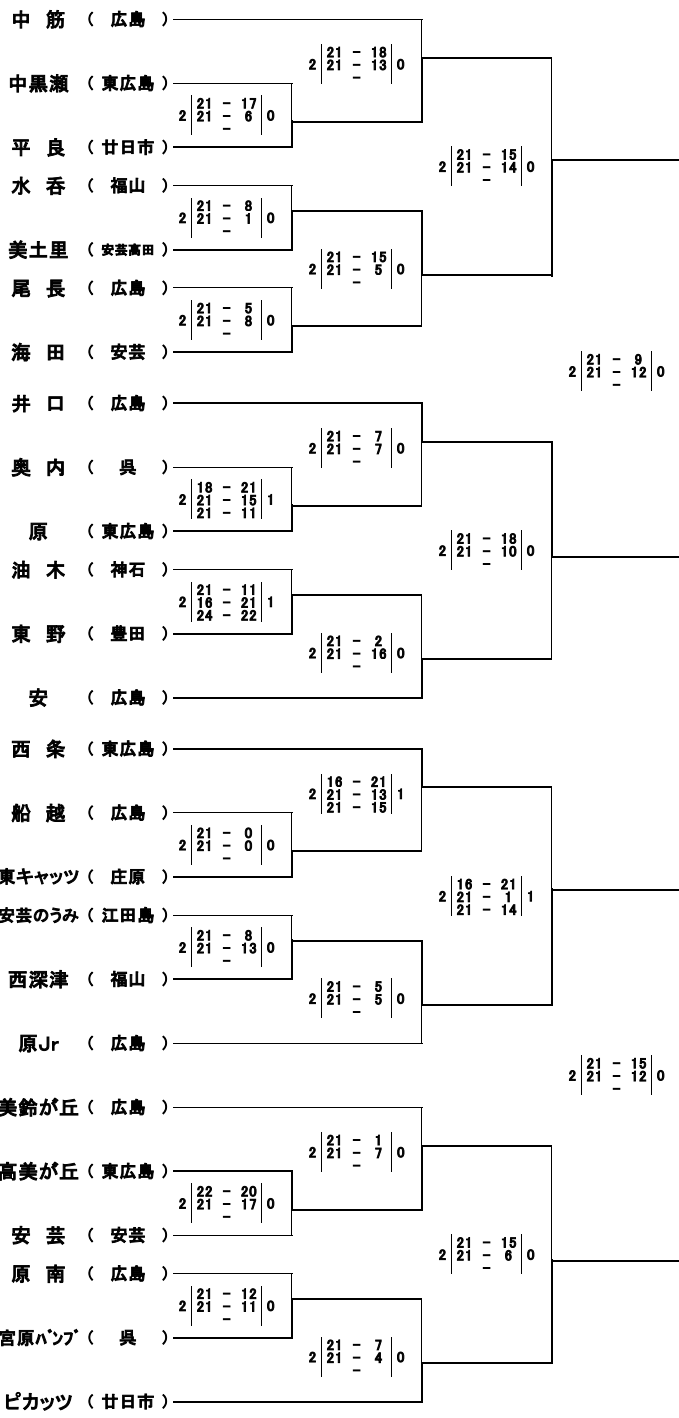

【小学生女子の部】

(11月21日 広島サンプラザ)

(12月5日 東区スポーツセンター)

(11月21日 佐伯区スポーツセンター)

(11月21日 安佐北区スポーツセンター)

(12月5日 東区スポーツセンター)

(11月21日 安佐北区スポーツセンター)