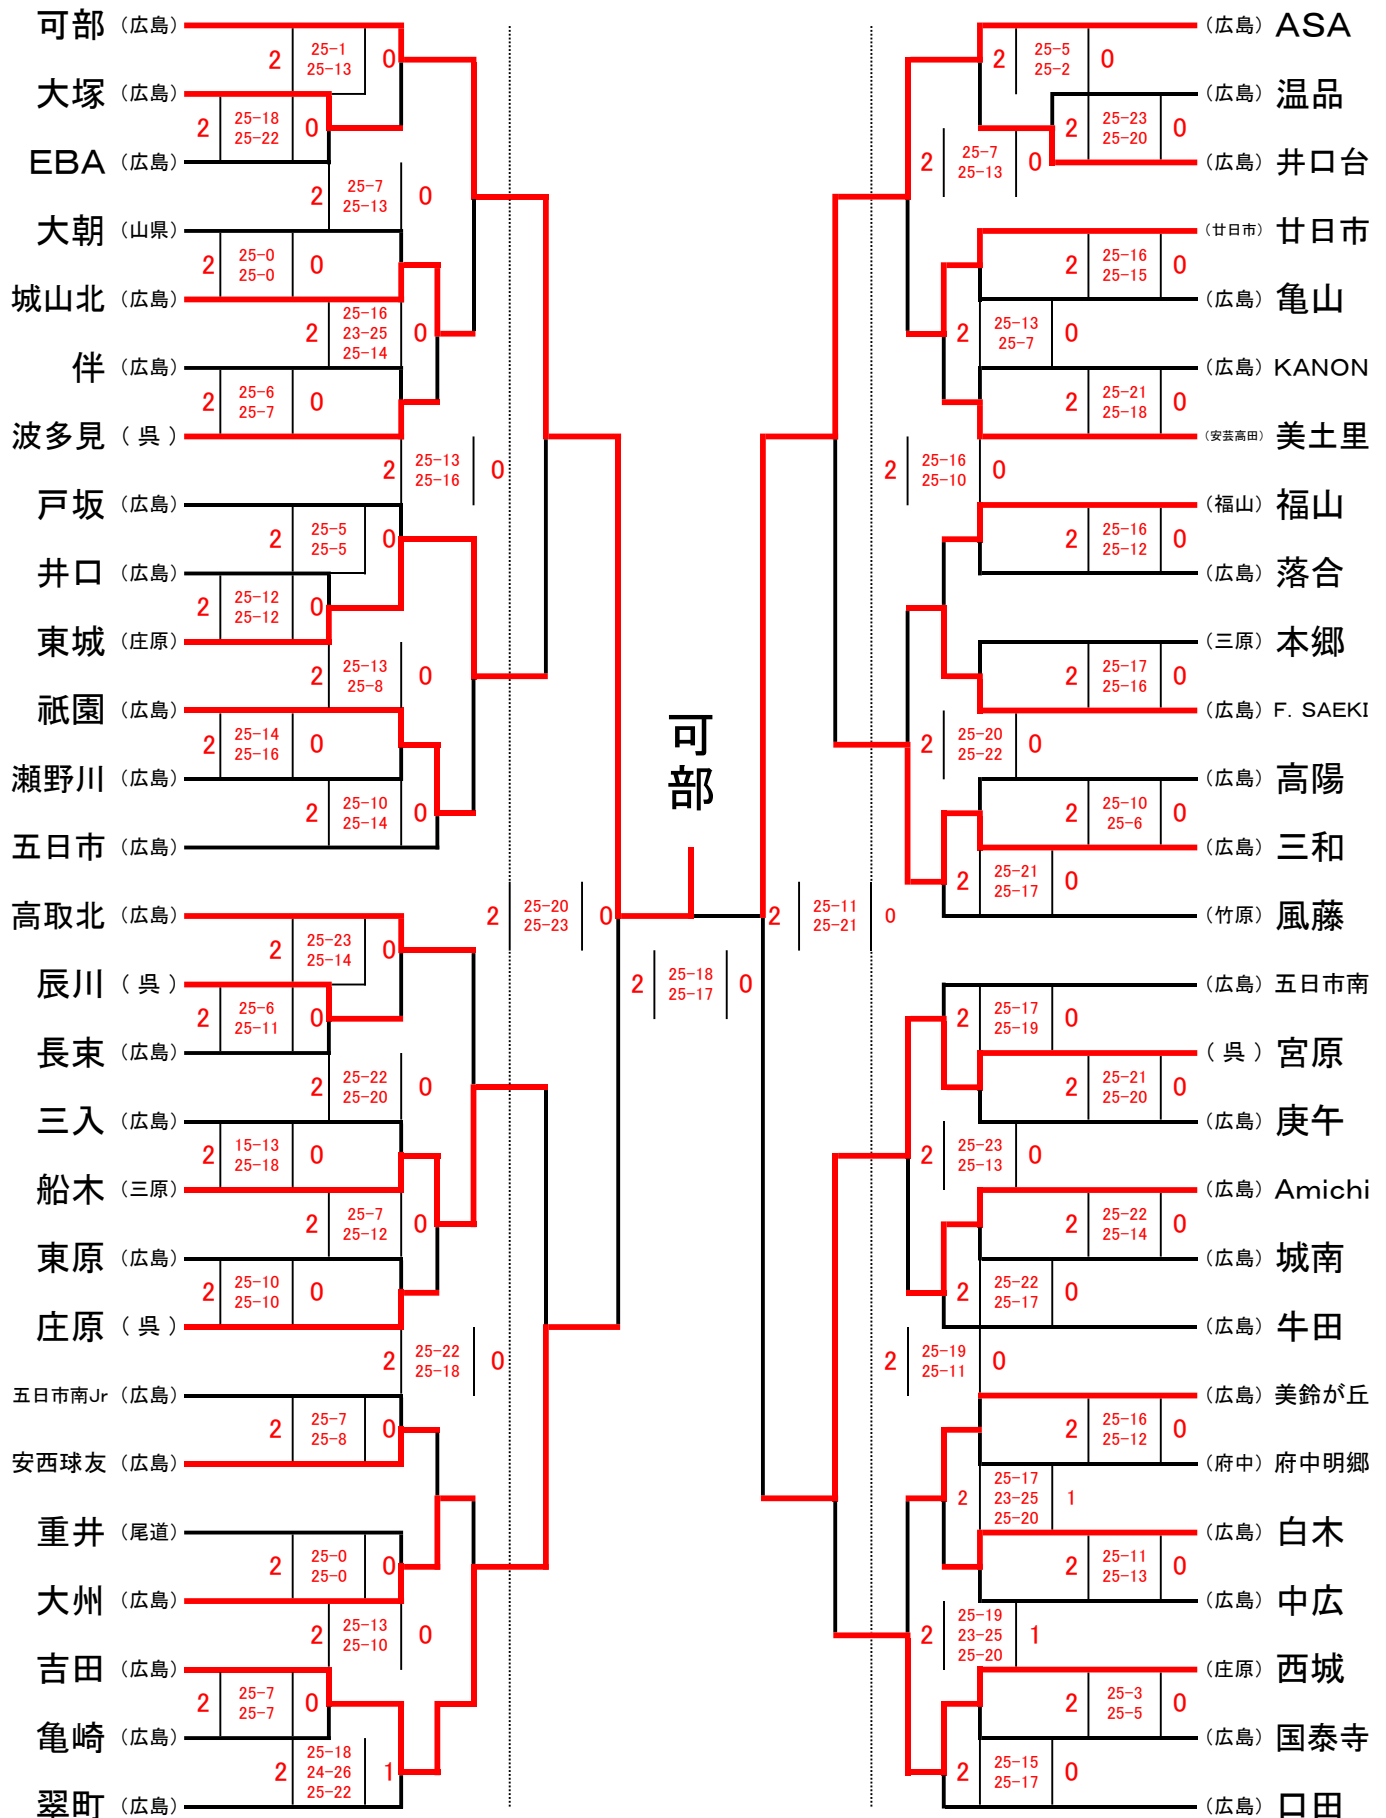

(中学生女子の部)

(1月21日 中区スポーツセンター)

(1月22日 佐伯区スポーツセンター)

(1月21日 佐伯区スポーツセンター)

(1月21日 佐伯区スポーツセンター)

(1月22日 佐伯区スポーツセンター)

(1月21日 佐伯区スポーツセンター)