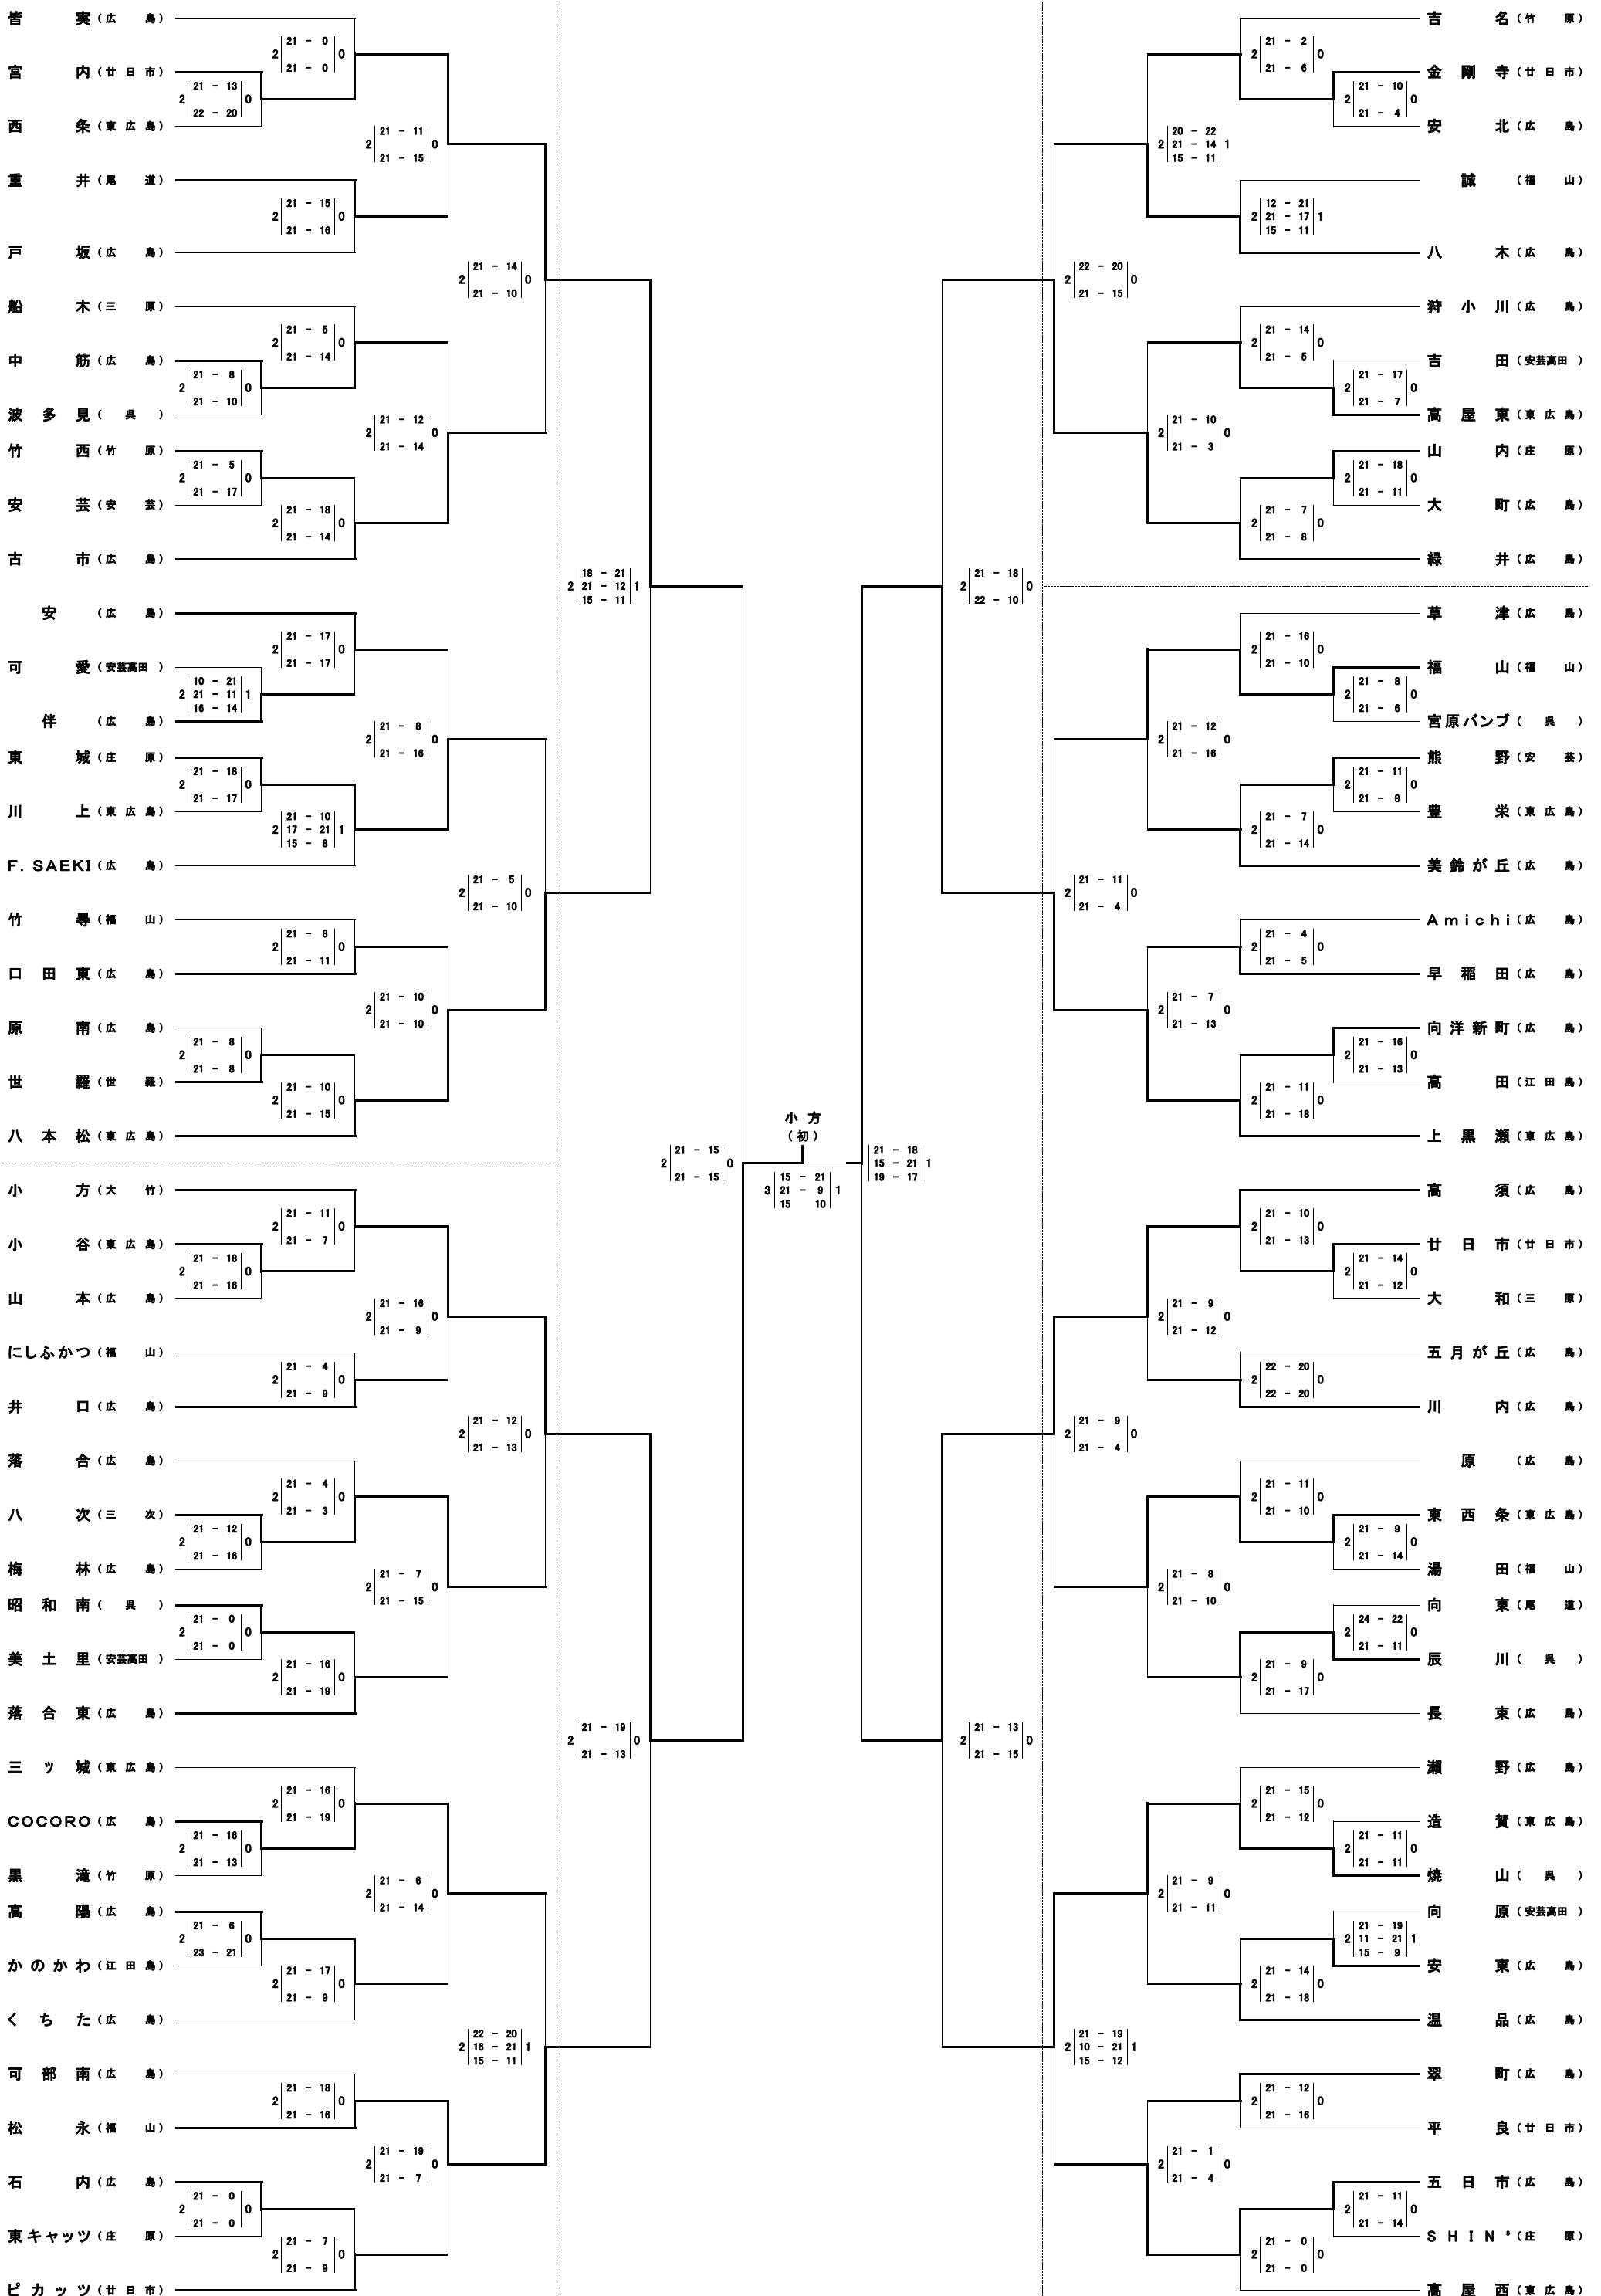

【小学生女子の部】

(11月20日 広島サンブラザ)

(12月4日 東区スポーツセンター)

(11月20日 東区スポーツセンター)

(11月20日 東区スポーツセンター)

(12月4日 東区スポーツセンター)

(11月20日 佐伯区スポーツセンター)