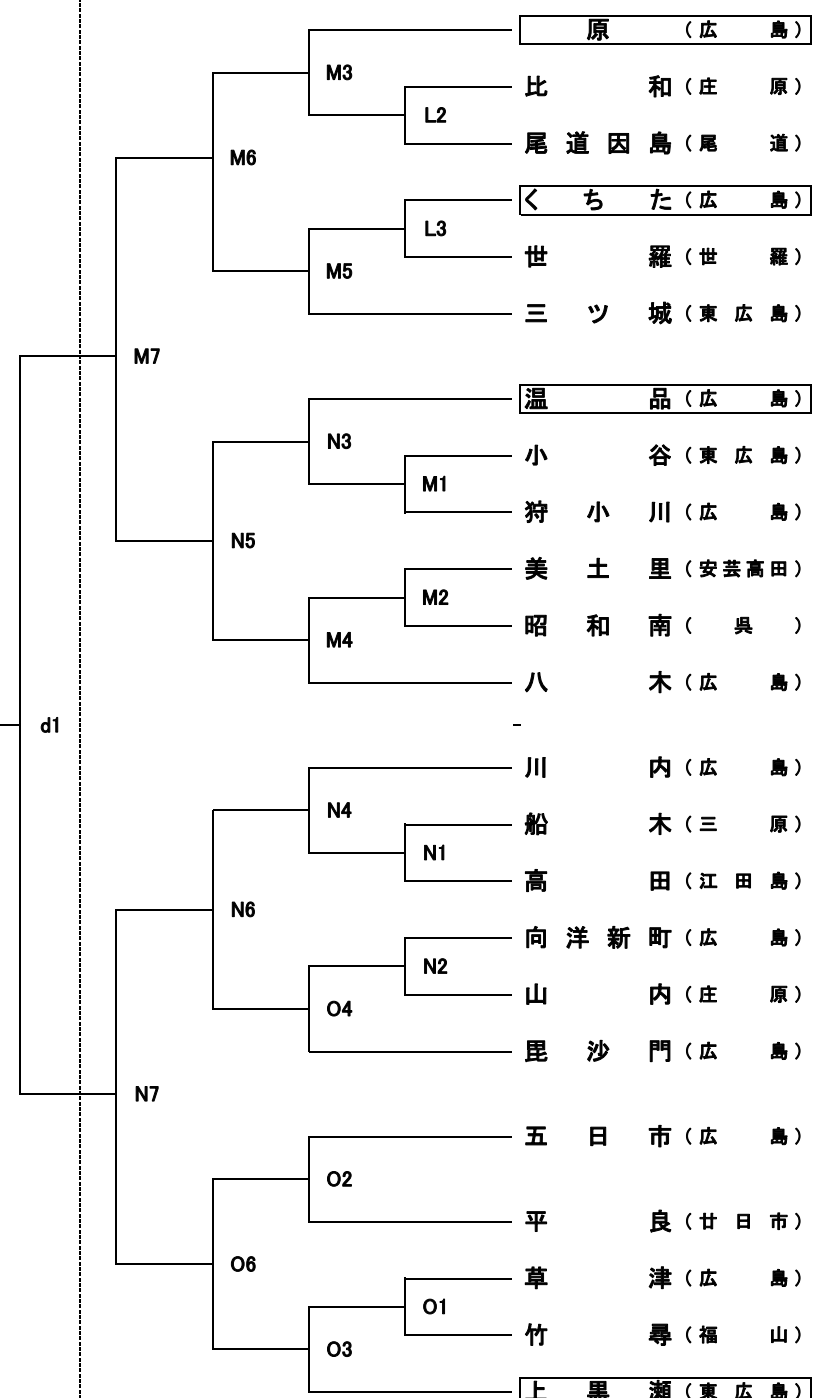

【小学生女子の部】

(11月19日 広島サンプラザ)

(12月3日 東区スポーツセンター)

(11月19日 中区スポーツセンター)

(11月19日 中区スポーツセンター)

(12月3日 東区スポーツセンター)

(11月19日 佐伯区スポーツセンター)

(11月19日 佐伯区スポーツセンター)