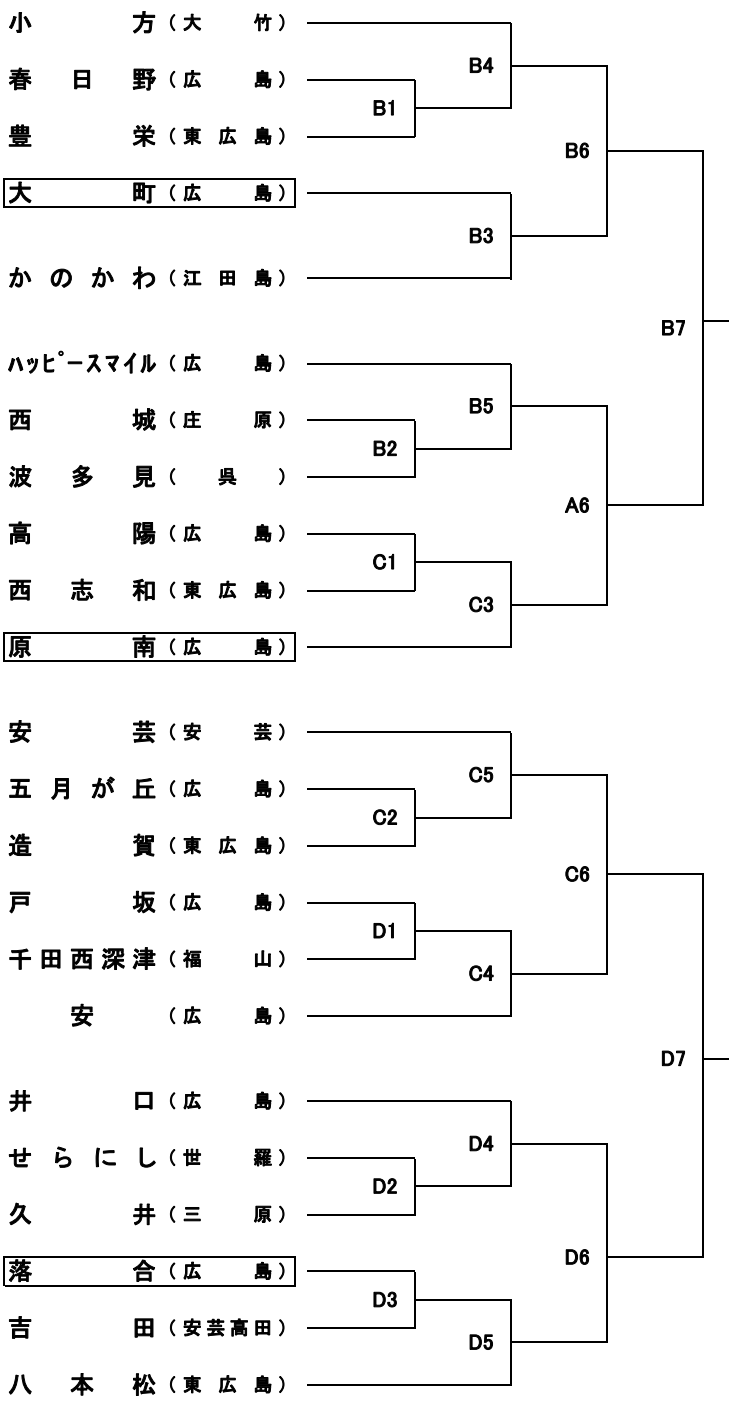

【小学生女子の部】

(11月19日 広島サンプラザ)

(12月3日 東区スポーツセンター)

(11月19日 中区スポーツセンター)

(11月19日 中区スポーツセンター)

(12月3日 東区スポーツセンター)

(11月19日 佐伯区スポーツセンター)

(11月19日 佐伯区スポーツセンター)