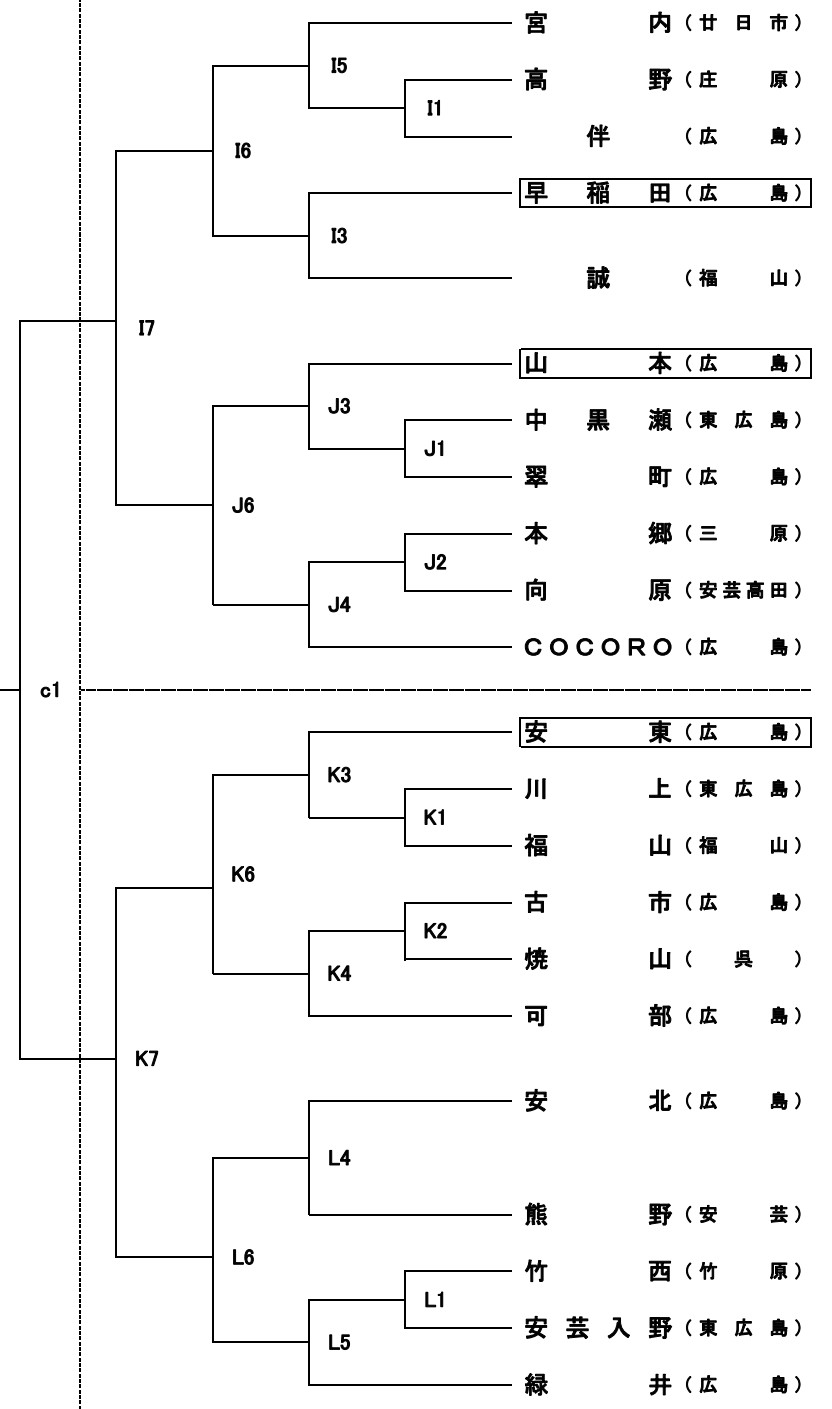

【小学生女子の部】

(11月19日 広島サンプラザ)

(12月3日 東区スポーツセンター)

(11月19日 中区スポーツセンター)

(11月19日 中区スポーツセンター)

(12月3日 東区スポーツセンター)

(11月19日 佐伯区スポーツセンター)

(11月19日 佐伯区スポーツセンター)