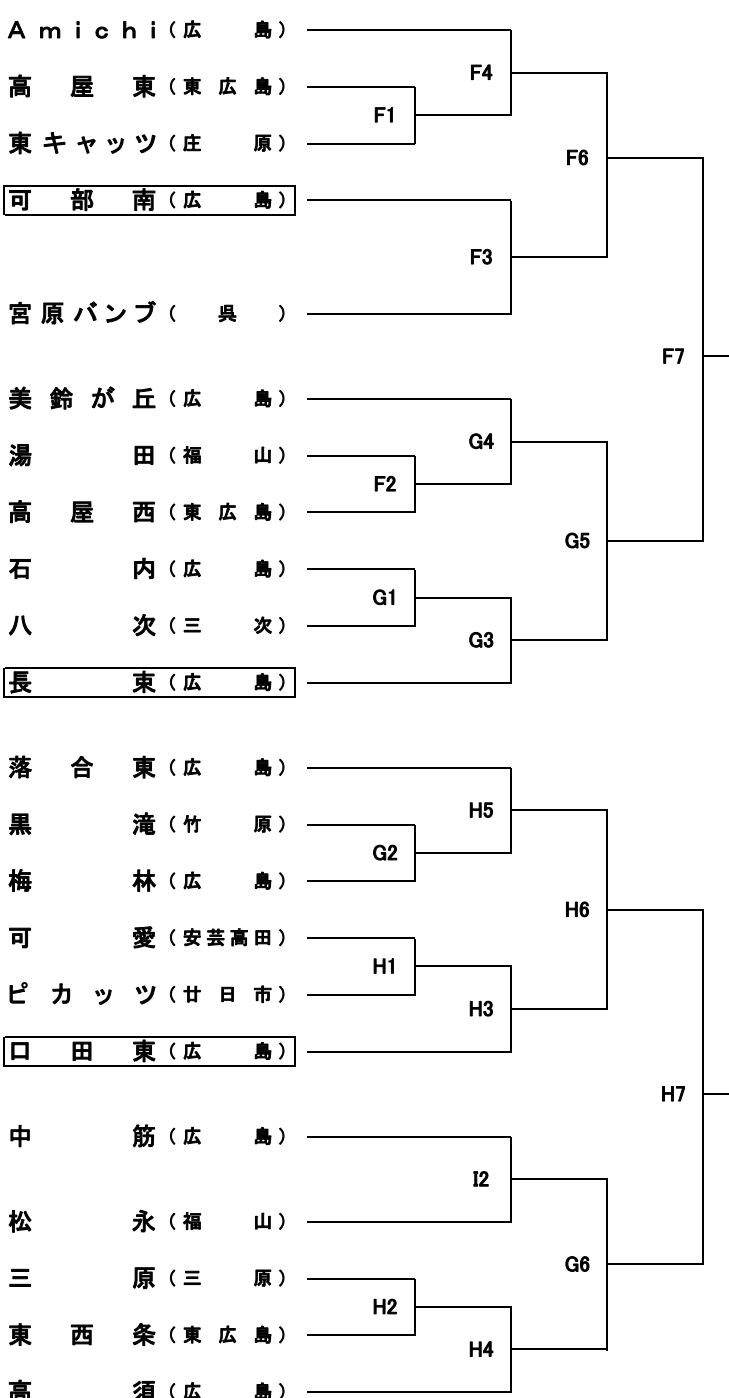

【小学生女子の部】

(11月19日 広島サンプラザ)

(12月3日 東区スポーツセンター)

(11月19日 中区スポーツセンター)

(11月19日 中区スポーツセンター)

(12月3日 東区スポーツセンター)

(11月19日 佐伯区スポーツセンター)

(11月19日 佐伯区スポーツセンター)