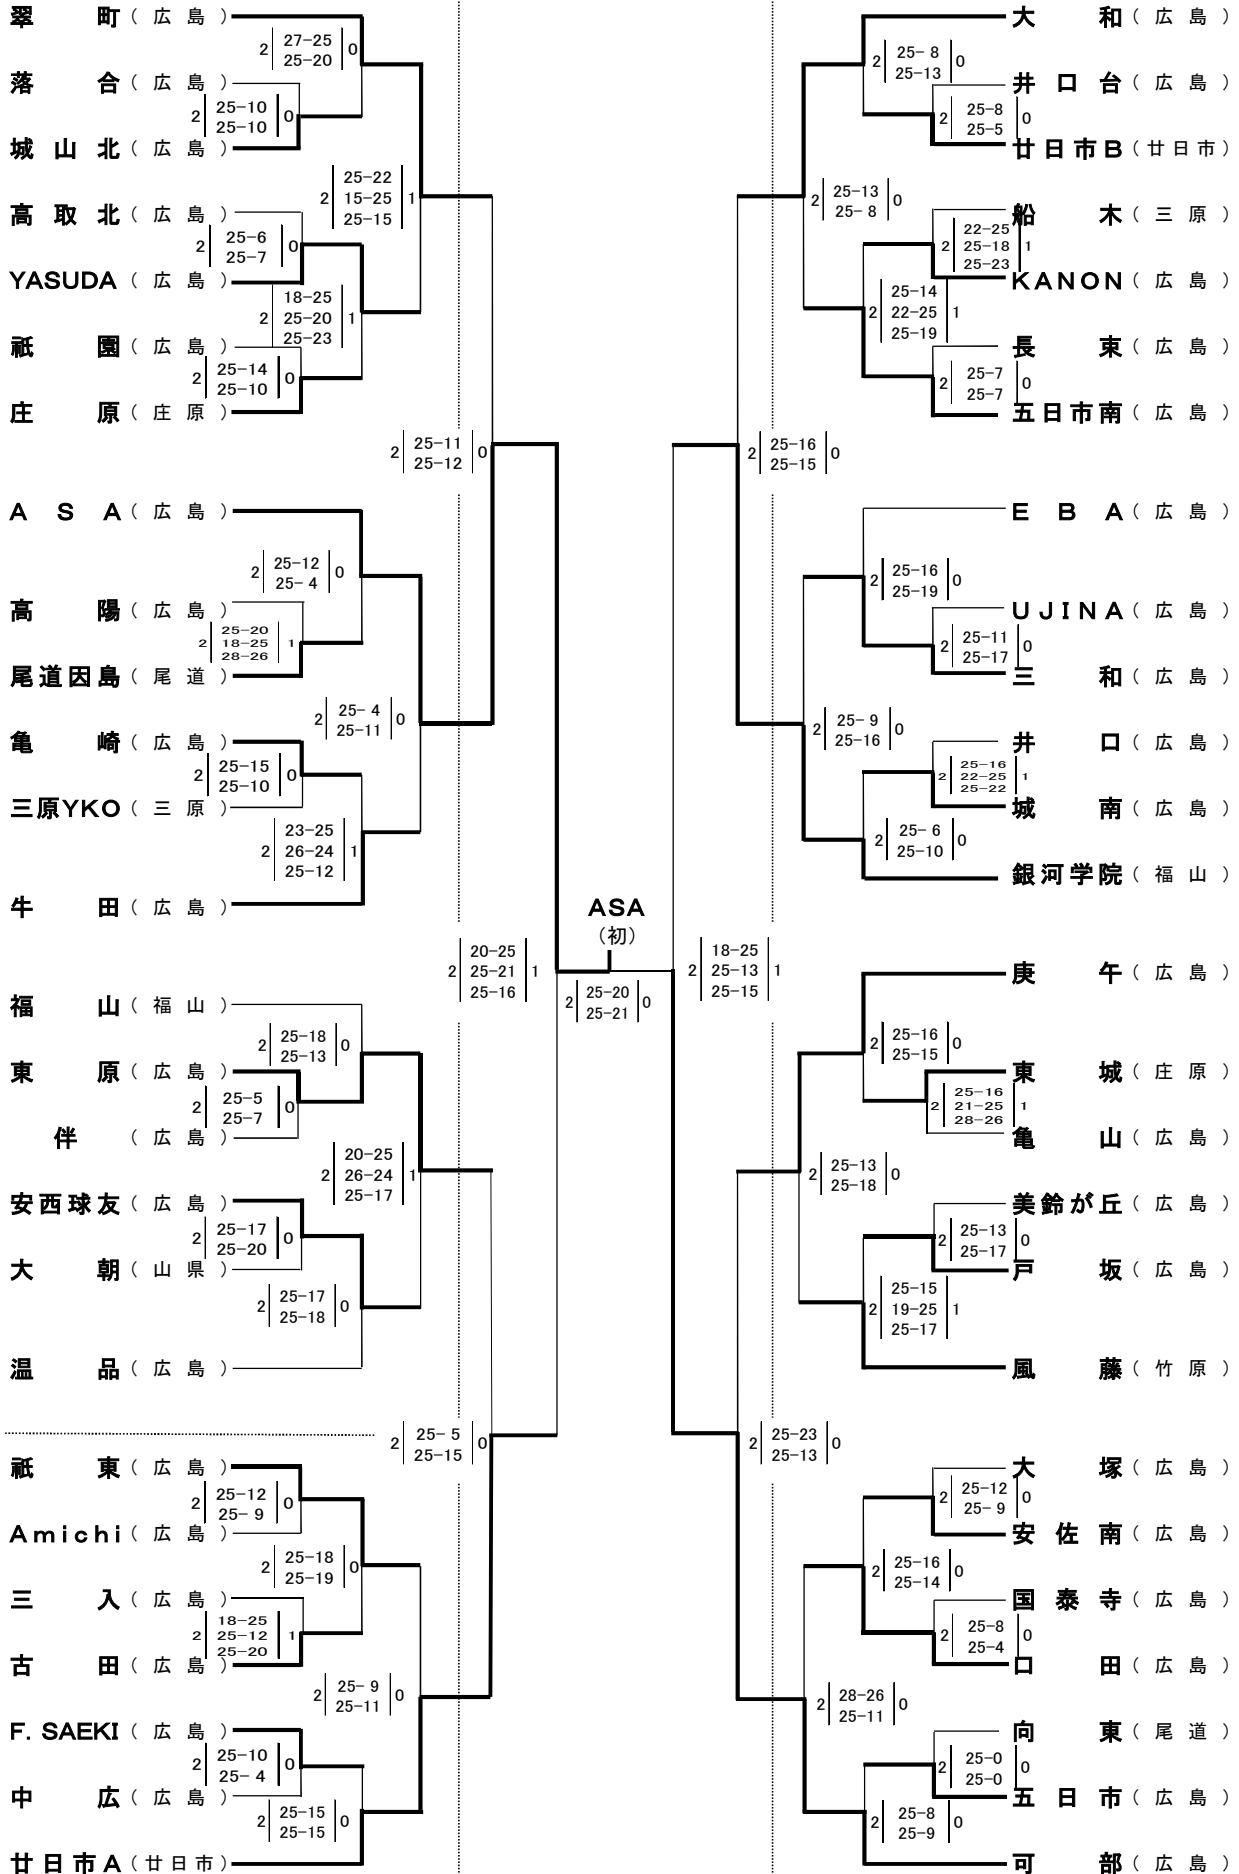

(中学生女子の部)

(1月19日 マエダハウジング東区スポーツセンター)

(1月20日 佐伯区スポーツセンター)

(1月19日 佐伯区スポーツセンター)

(1月19日 佐伯区スポーツセンター)

(1月20日 佐伯区スポーツセンター)

(1月19日 佐伯区スポーツセンター)