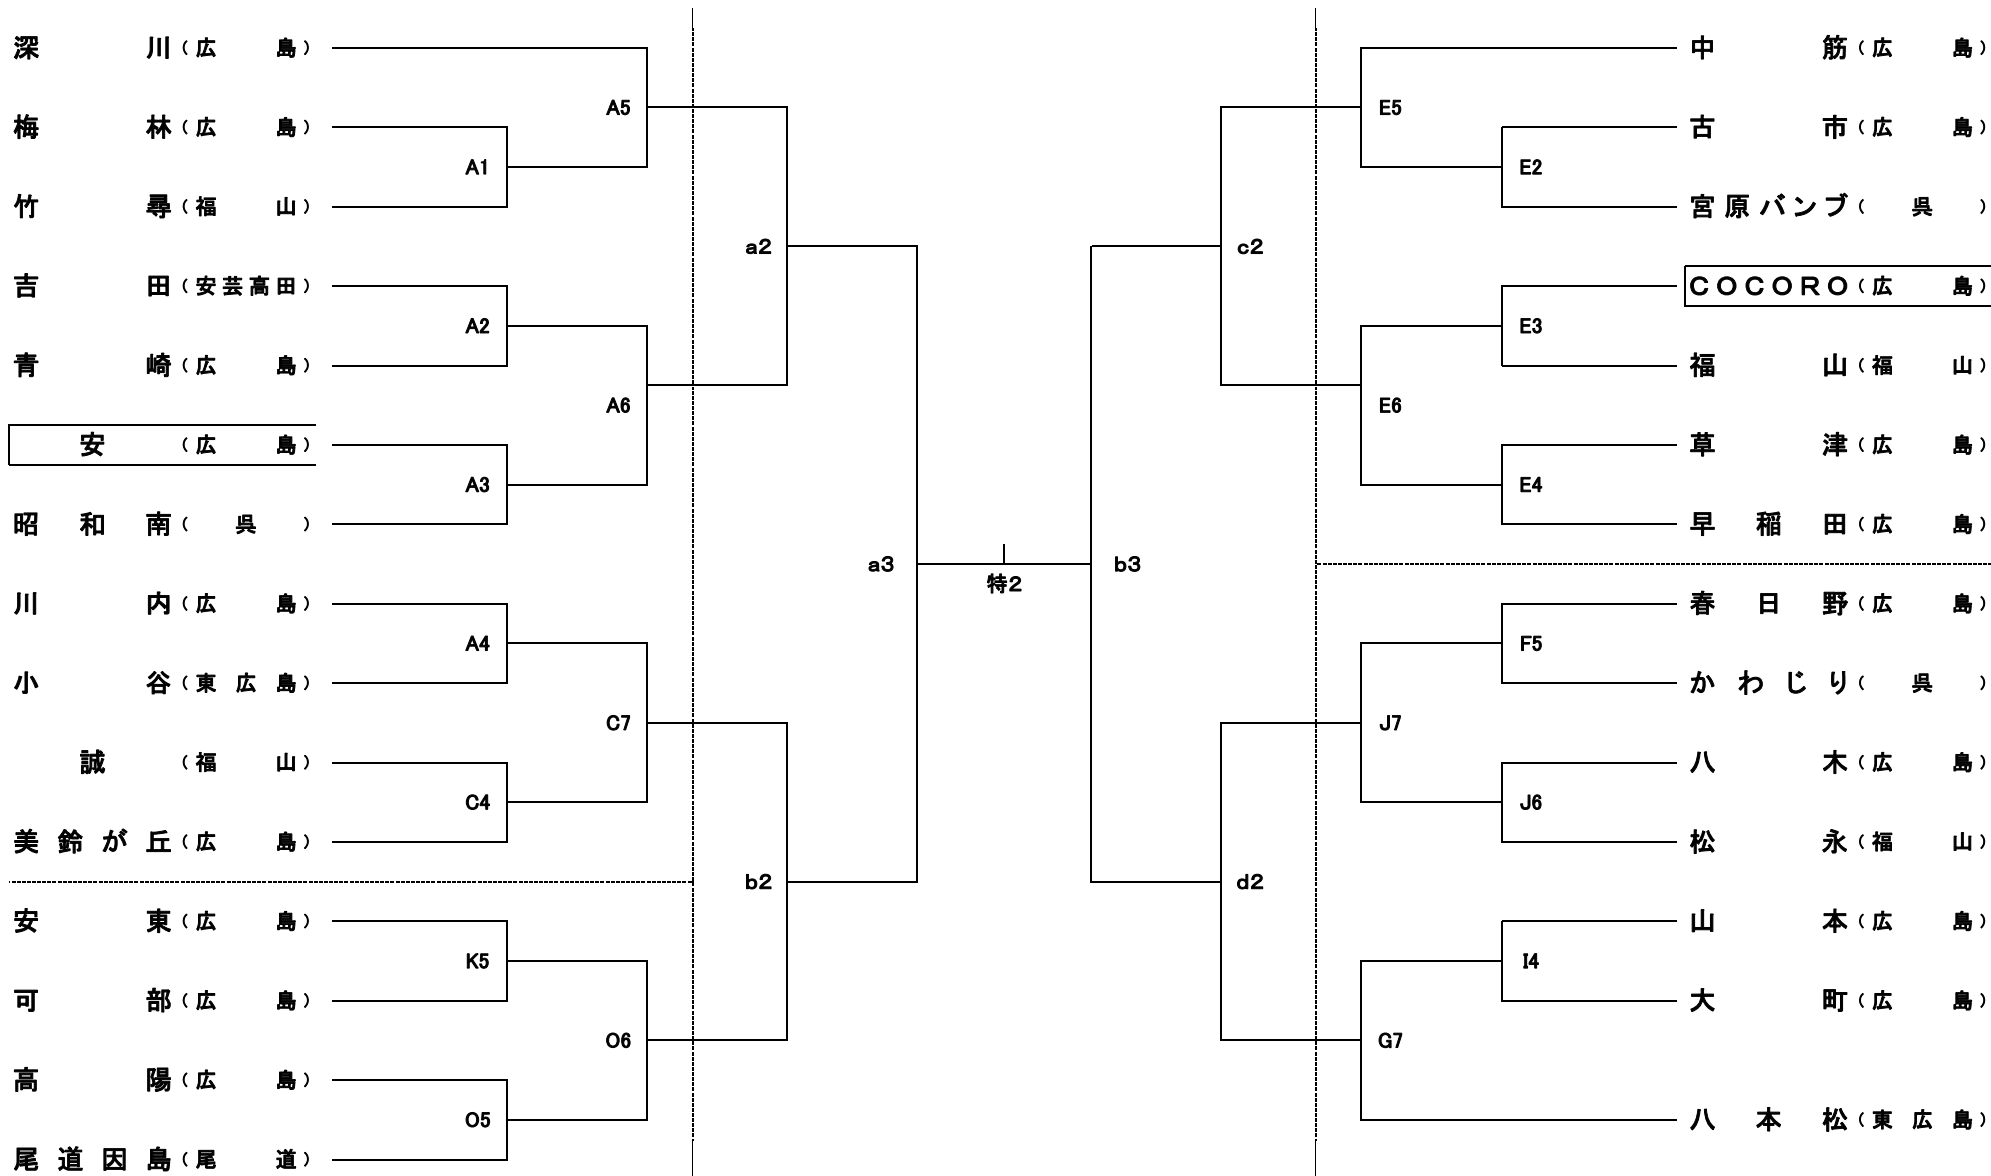

【小学生男子の部】

(11月18日 広島サンプラザ)

(12月2日 マエダハウジング 東区スポーツセンター)

(11月18日 広島サンプラザ)

(11月18日 中区スポーツセンター)

(12月2日 マエダハウジング 東区スポーツセンター)

(11月18日 マエダハウジング 東区スポーツセンター)