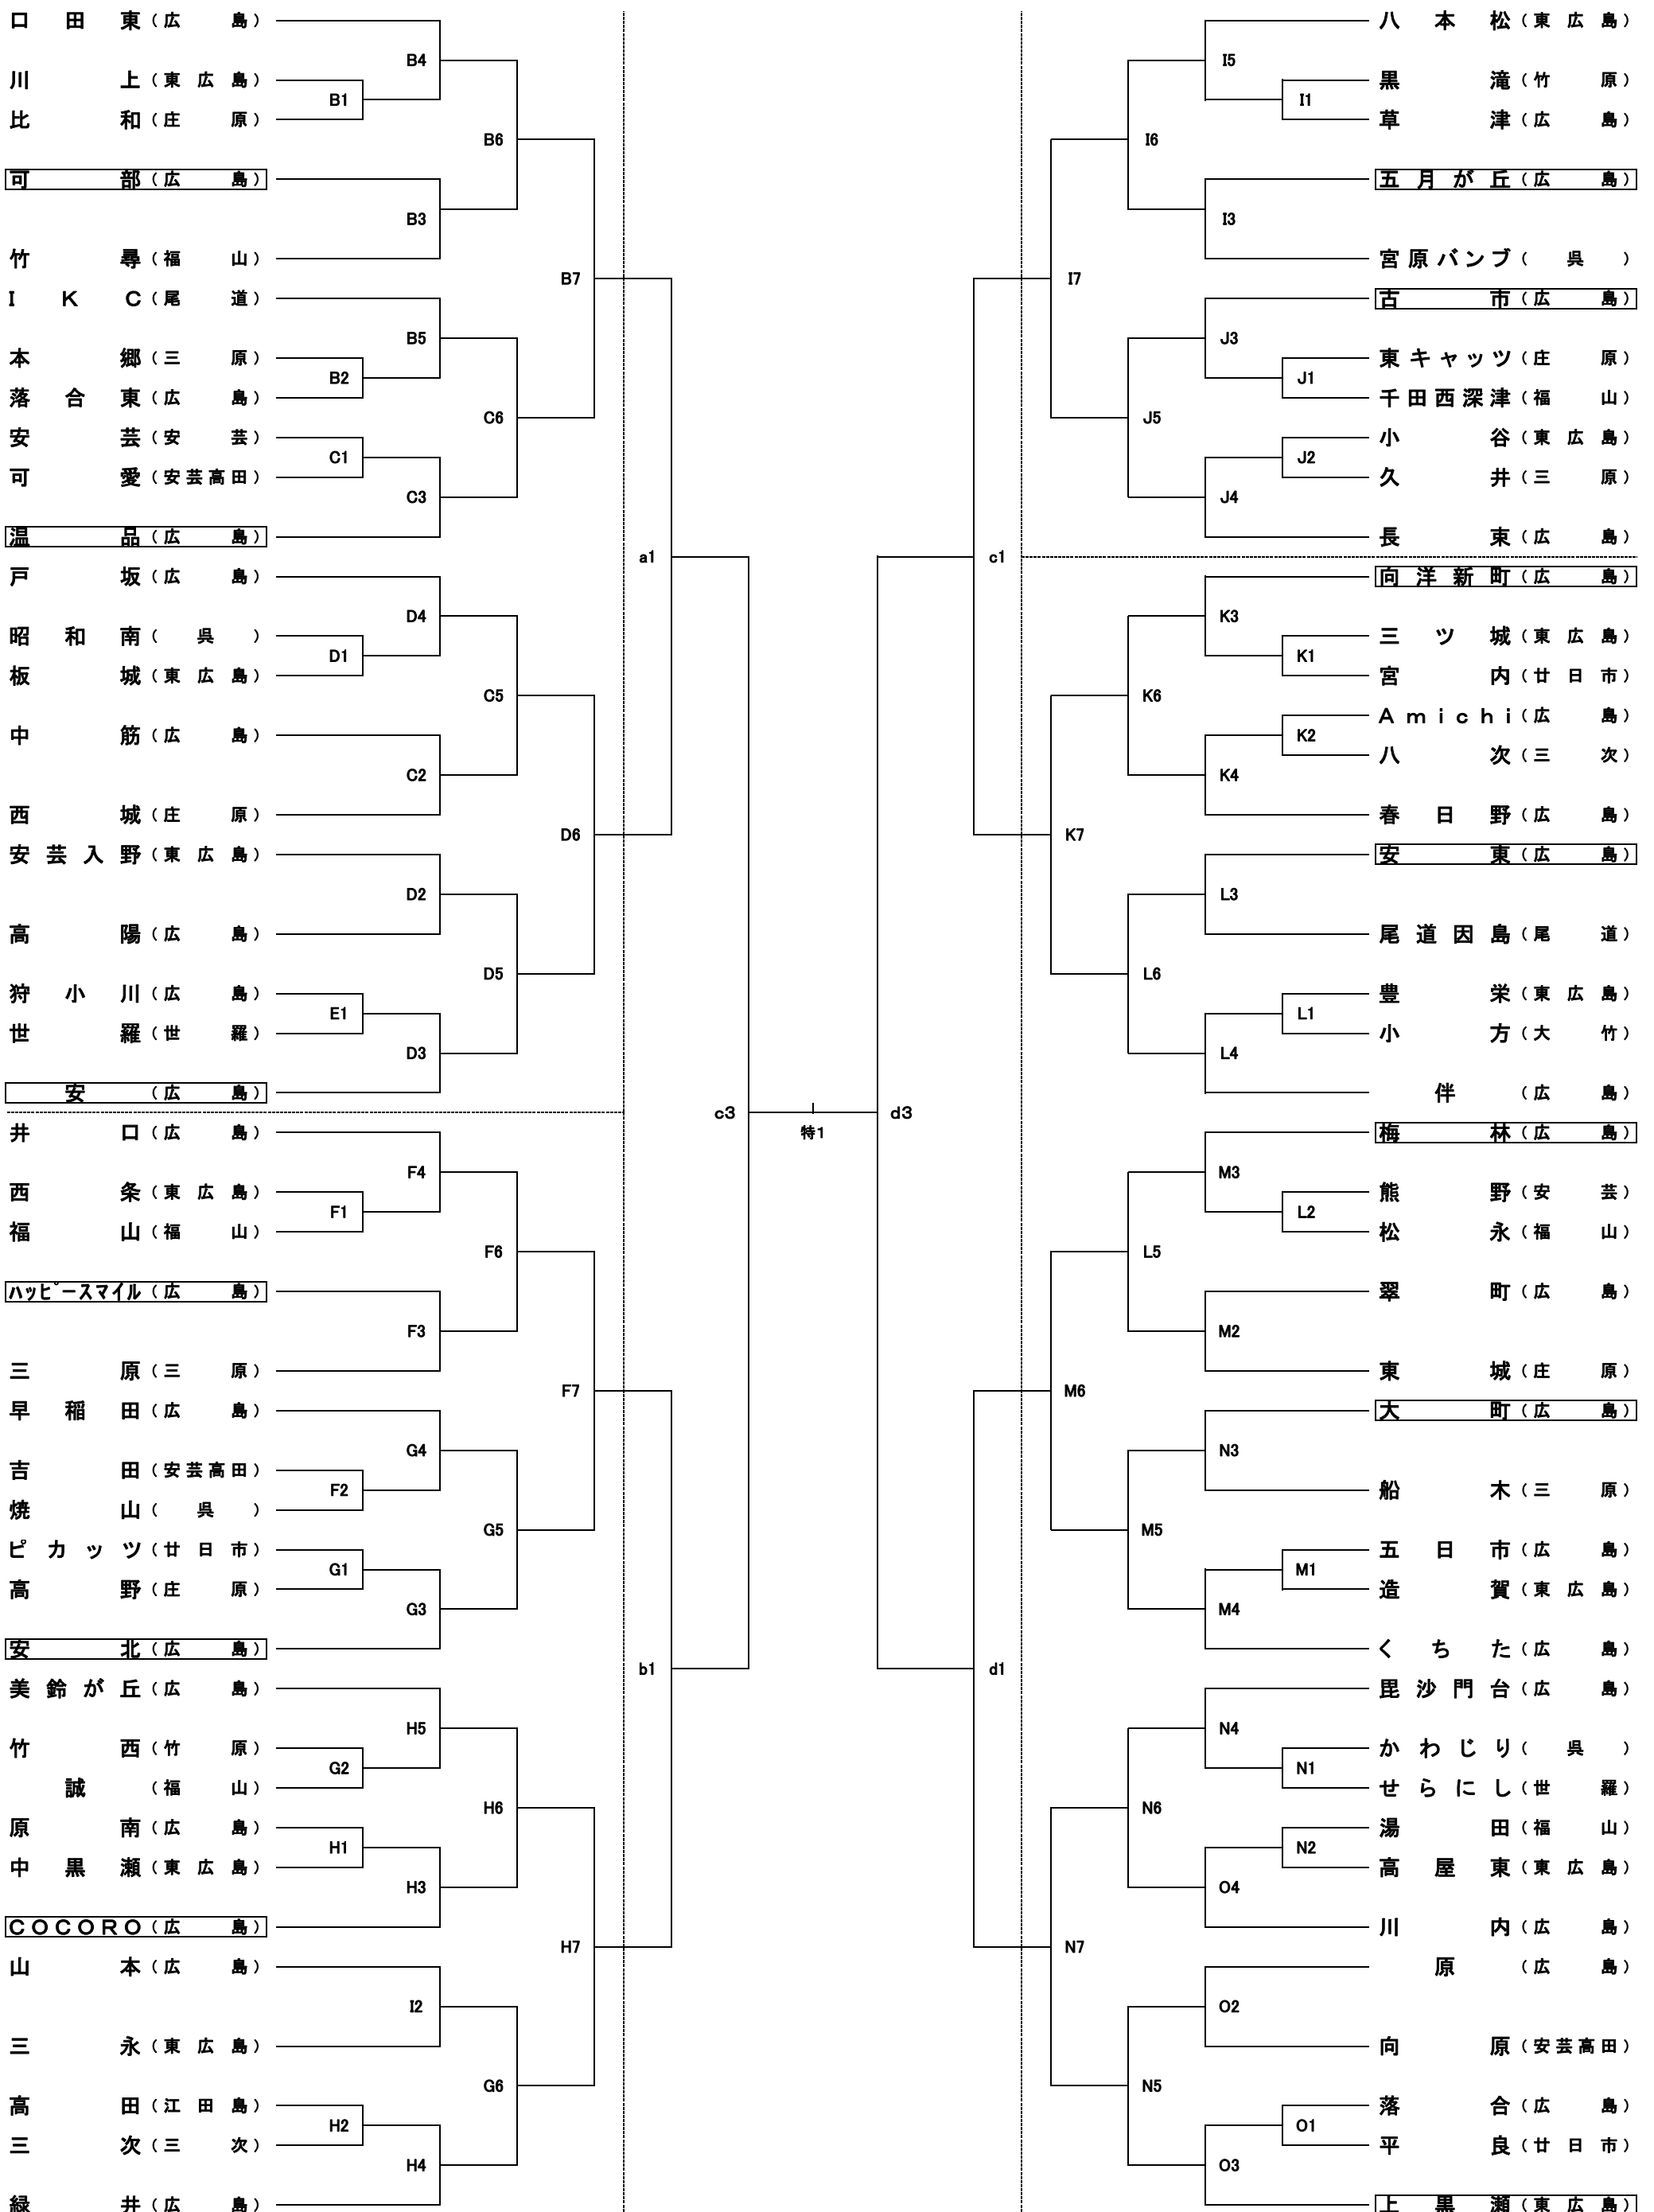

【小学生女子の部】

(11月18日 広島サンプラザ)

(12月2日 マエダハウジング 東区スポーツセンター)

(11月18日 マエダハウジング 東区スポーツセンター)

(11月18日 マエダハウジング 東区スポーツセンター)

(12月2日 マエダハウジング 東区スポーツセンター)

(11月18日 中区スポーツセンター)